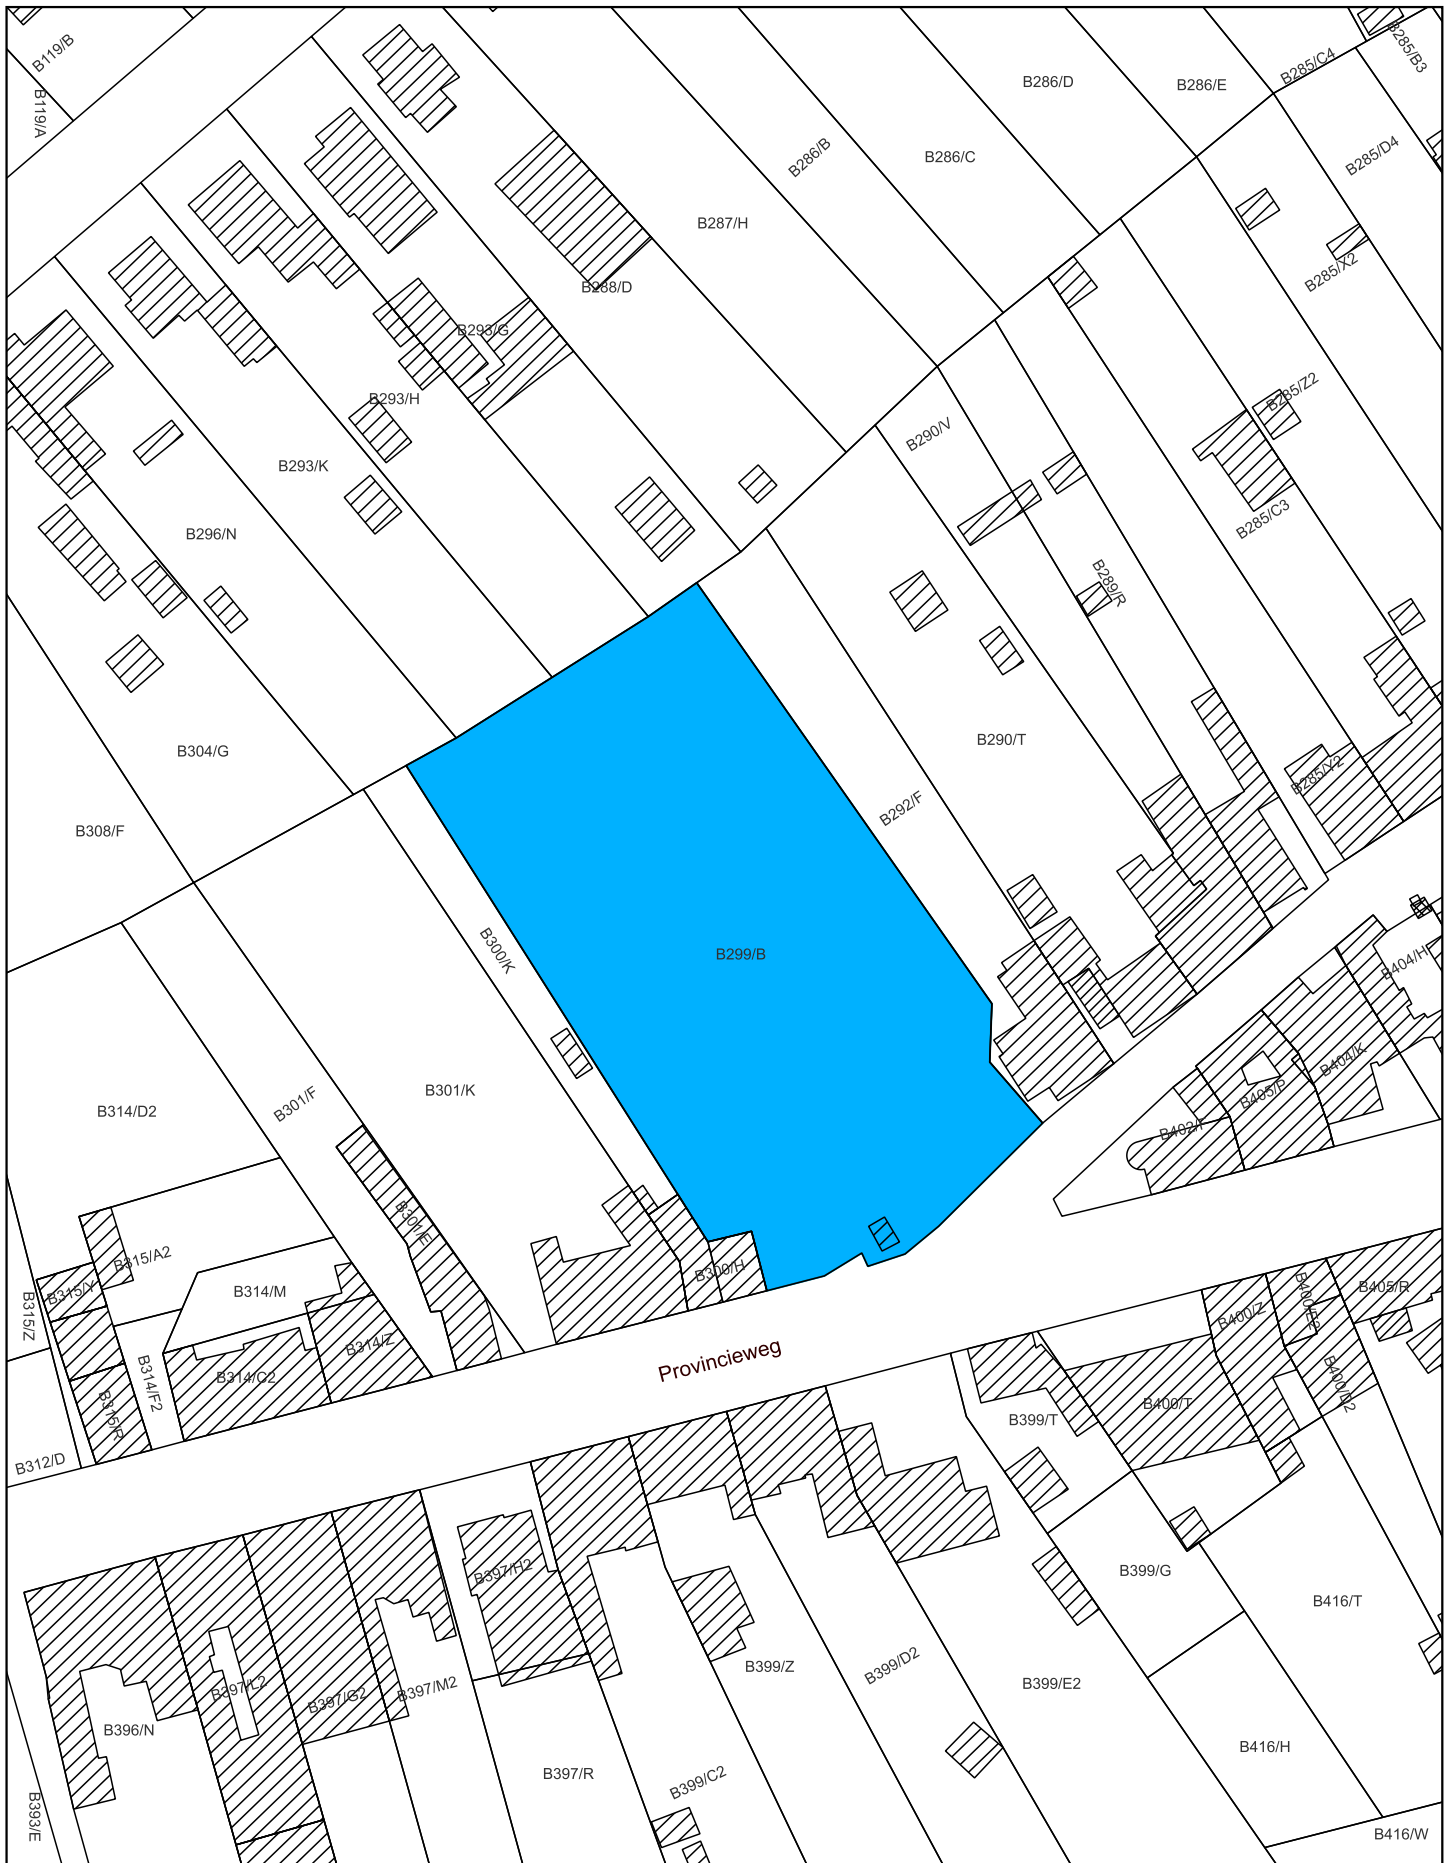

Matthias DIEPENDAELE

Op te heffen bescherming als stadsgezicht

Schaal: 1:1.000

10 0 10 20 30 40 m

Afbakening gebaseerd op het GRB
Datum raadpleging: 17/05/2024