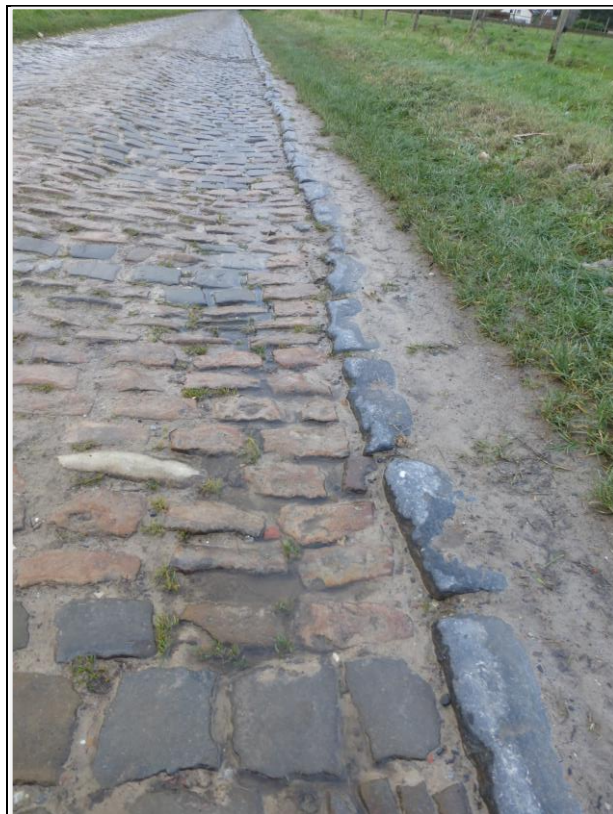

Matthias DIEPENDAELE

Foto 1: De kasseiweg met 4 m breed wegprofiel in de bocht.

Foto 2: Gemengde samenstelling met verschillende kasseisoorten waaronder Tiense kwartsiet.

Foto 3: Boordstenen in Petit Granit en parallelle langsrachten.

Foto 4: Kasseien in Tiense kwartsiet met voskleurige patina.

Foto 5: Grasberm en langsracht.

Foto 6: Recht wegtracé dat doorloopt over de grens met Wallonië.

Foto 7: Lichte spoorvorming.