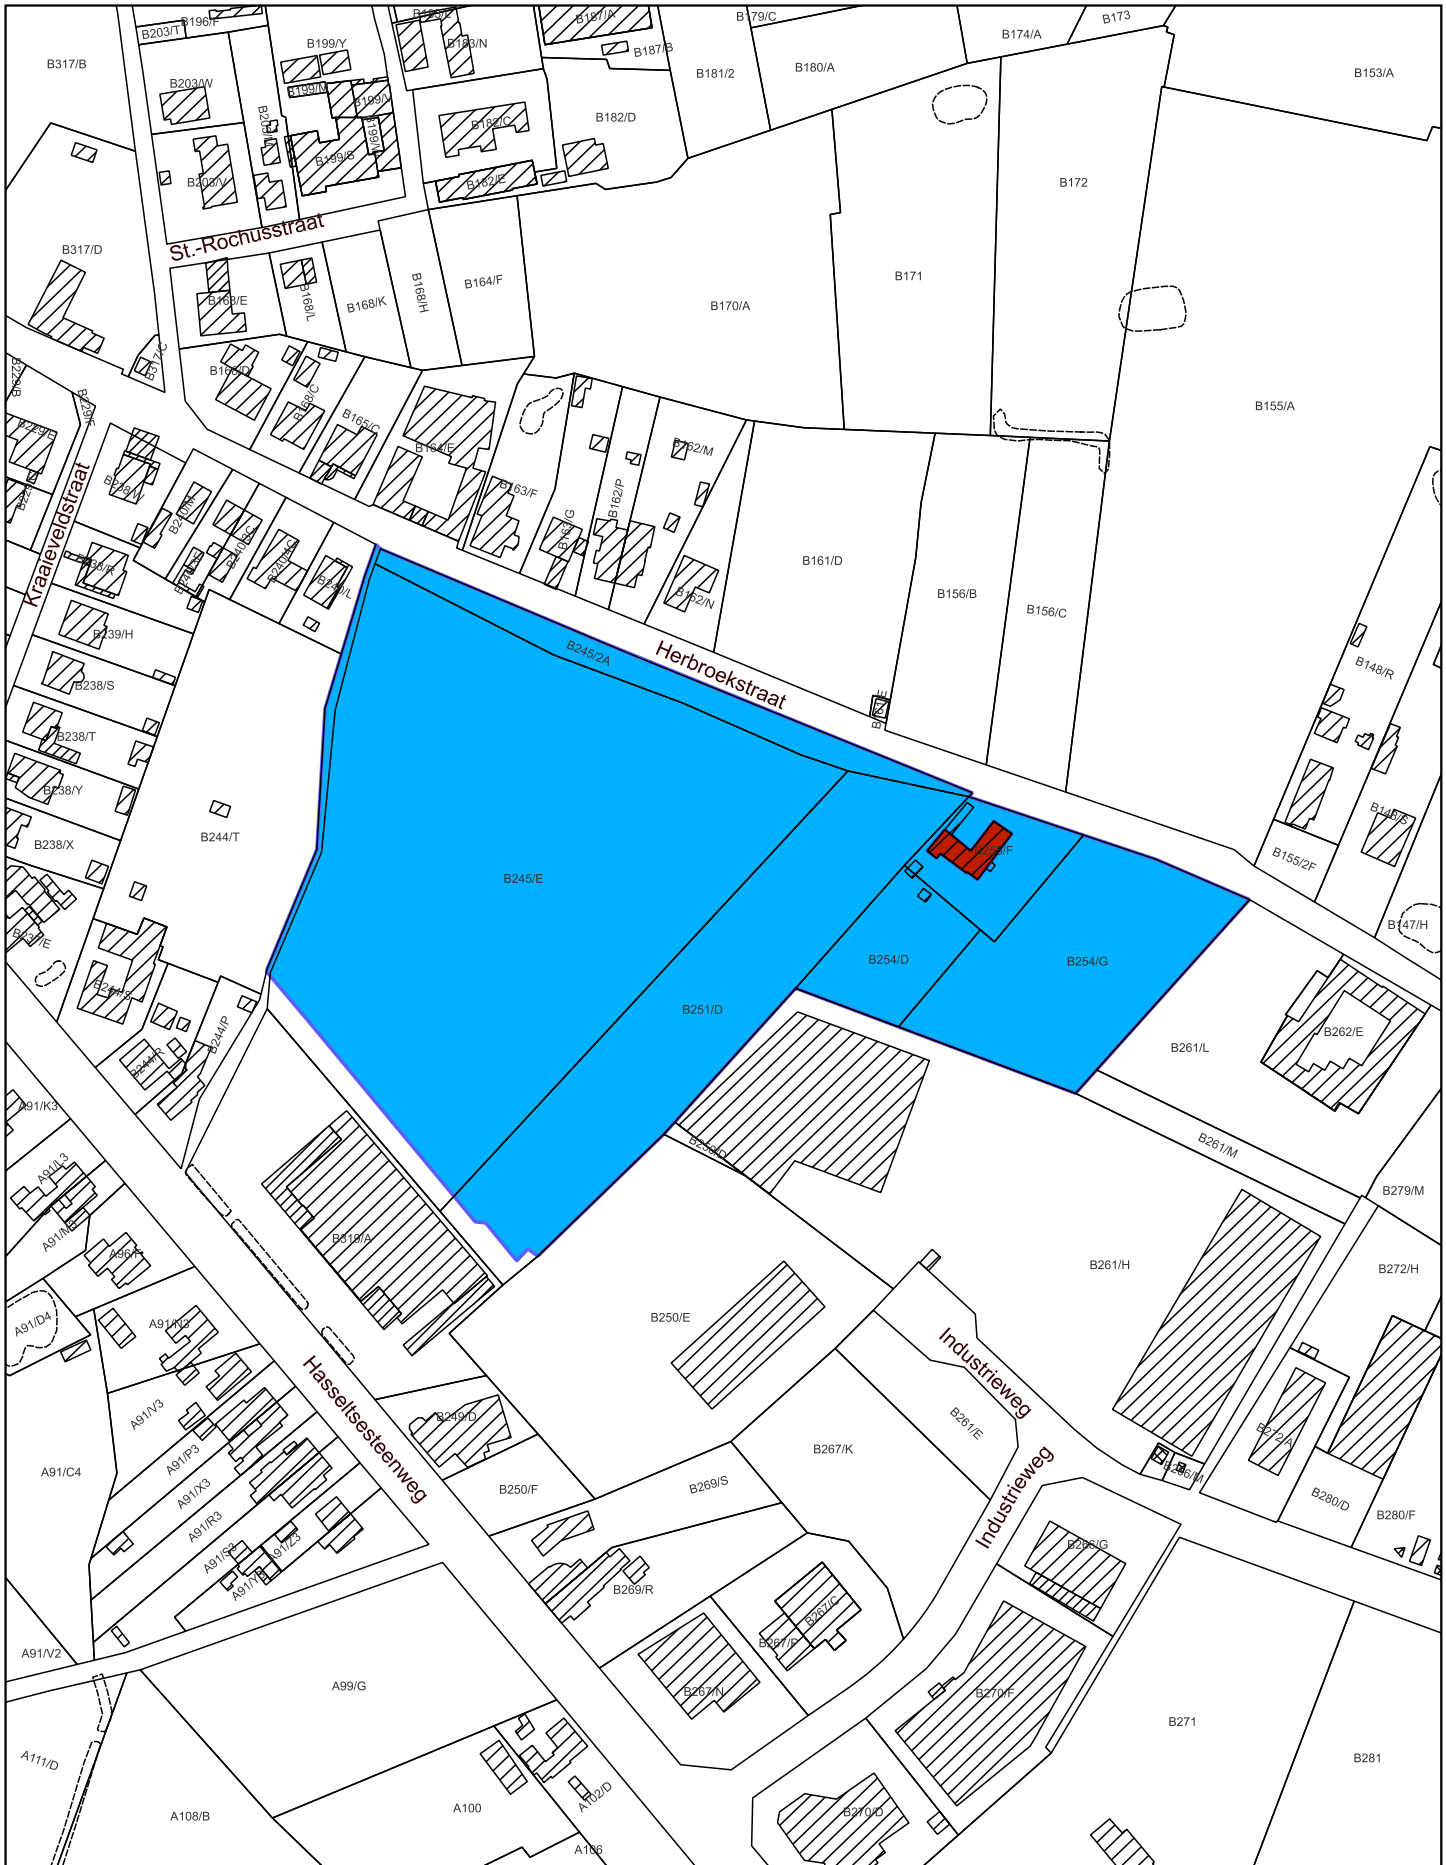

**Bijlage 2. Plan bij het ministerieel besluit tot voorlopige gedeeltelijke opheffing van de bescherming als dorpsgezicht van de omgeving van een semi-gesloten vakwerkhoeve in Kortesseem**

Provincie: Limburg

Gemeente: Kortesseem, 1ste afdeling, sectie B

Objectnummer: 4.02/73040/106.1

-

Dossiernummer: 4.001/73040/102.1

Omschrijving:

Semi-gesloten vakwerkhoeve met omgeving,  
(Toestand na gedeeltelijke opheffing)

Matthias DIEPENDAELE

- Monument
- Dorpsgezicht

Schaal: 1:2.500

20 0 20 40 60 80 m

Afbakening gebaseerd op het GRB  
Datum raadpleging: 08/04/2024