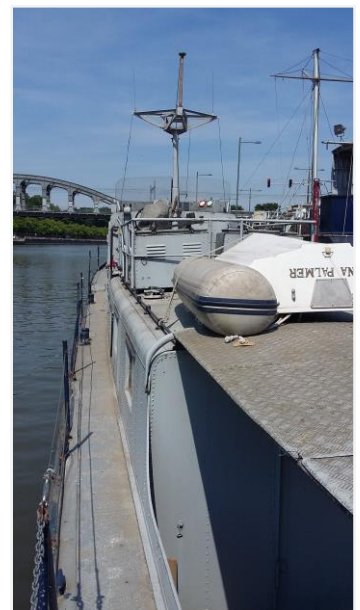

Bijlage 1. Fotoregistratie van de fysieke toestand bij het ministerieel besluit tot voorlopige gehele opheffing van de bescherming als varend erfgoed van de Rijnvedette P904 Sambre

Omschrijving:

Rijnvedette P904 Sambre

Matthias DIEPENDAELE

Foto 1: P904 Sambre boeg

Foto 2: voordek

Foto 3: achterdek stuurboord

Foto 4: stuurhut

Foto 5: stuurhut

Foto 6: achterdek bakboord

Foto 7: stuurhut

Foto 8: stuurhut

Foto 9: kookhoek tussen machinekamer en achterdek

Foto 10: scheepstoilet tussen machinekamer en achterdek

Foto 11: verblijf voor onderofficier tussen machinekamer en achterdek

Foto 12: verblijf bemanning in het vooronder

Foto 13: voorplecht

Foto 14: machinekamer met twee motoren

Foto 15: detail motor geopend

Foto 16: detail motor

Foto 17: detail constructie