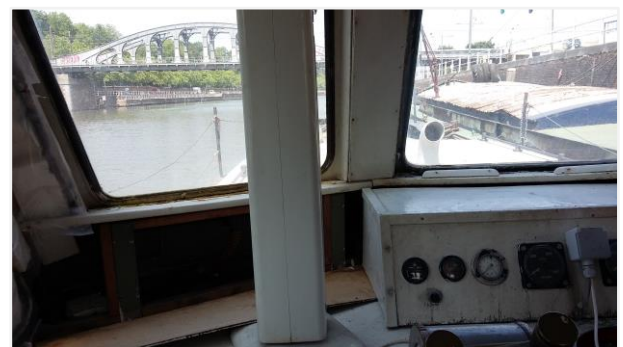

Matthias DIEPENDAELE

Foto 1: P904 Sambre boeg

Foto 2: voordek

Foto 3: achterdek stuurboord

Foto 4: stuurhut

Foto 5: stuurhut

Foto 6: achterdek bakboord

Foto 7: stuurhut

Foto 8: stuurhut

Foto 9: kookhoek tussen machinekamer en achterdek

Foto 10: scheepstoilet tussen machinekamer en achterdek

Foto 11: verblijf voor onderofficier tussen machinekamer en achterdek

Foto 12: verblijf bemanning in het vooronder