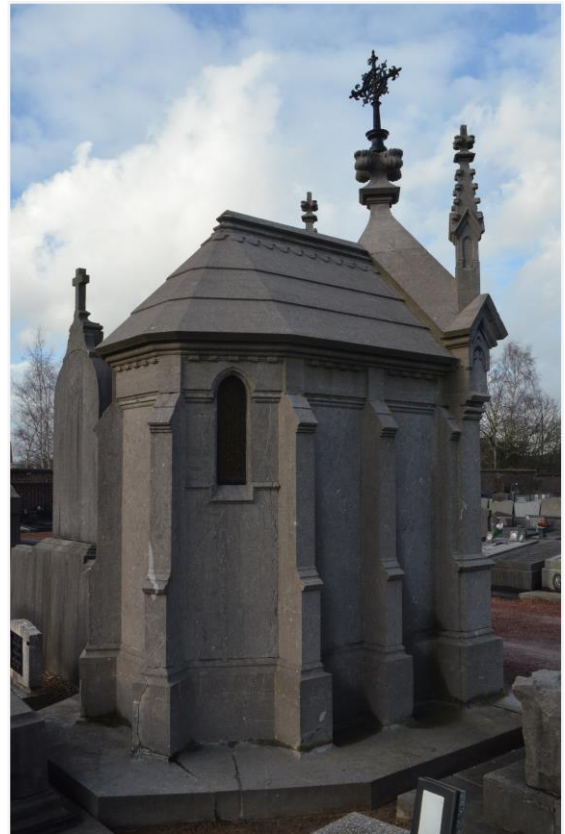

Foto 2: grafteken Rittweger, exterieur