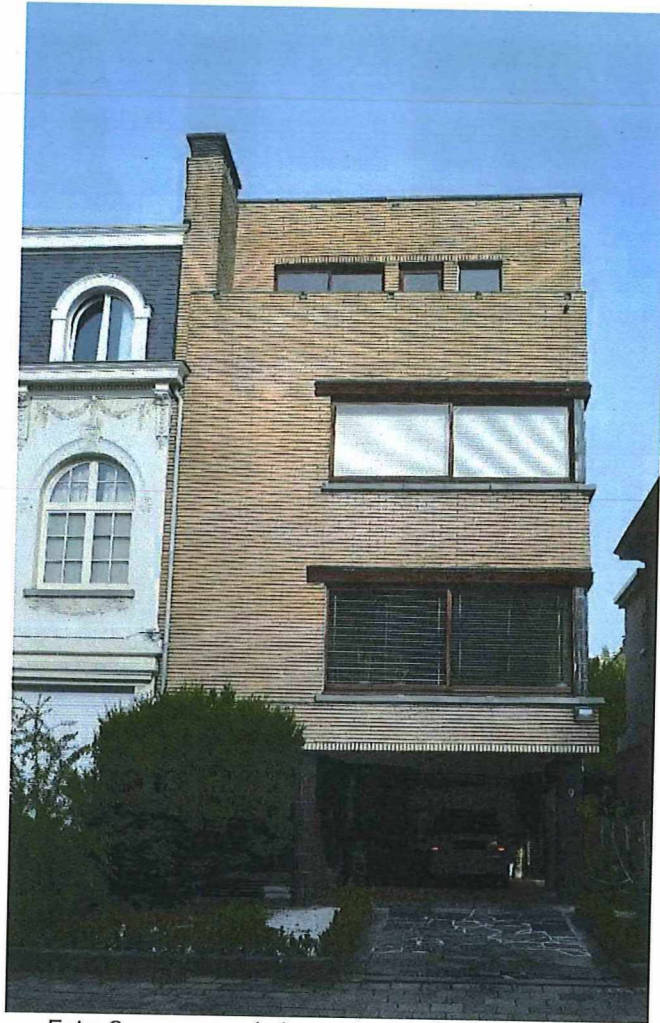

Objectnummer: 4.01/11002/2496.1

Dossiernummer: 4.001/11002/145.1

Omschrijving:

woning Janssens, Ruytenburgstraat 29

De foto's werden genomen tijdens een terreinbezoek op 24 april 2018

Copyright: Agentschap Onroerend Erfgoed

Foto 2: frontaal zicht op voorgevel

Foto 3: zijdelings zicht op voor- en zijgevel

Foto 4: zijgevel-cirkelvormige uitsprong

Foto 5: zijgevel-pad naar achtertuin

Foto 6: achtergevel

Foto 7: achtertuin-tuinpaviljoen