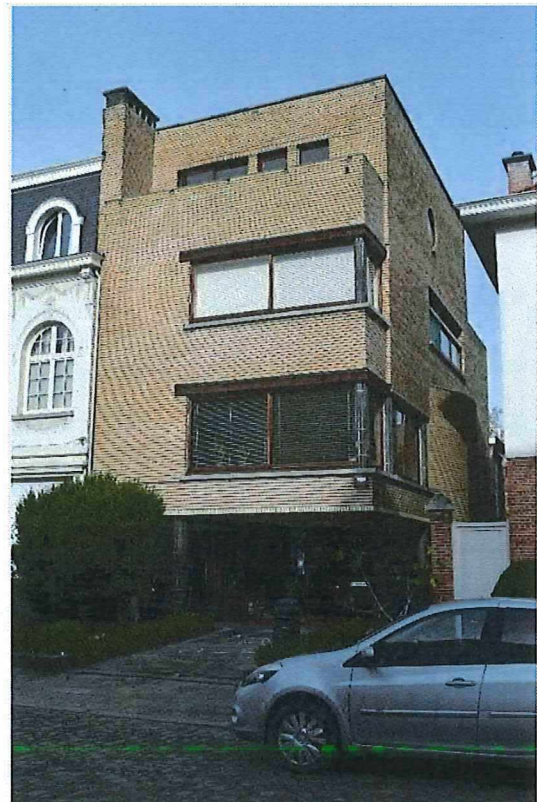

Objectnummer: 4.01/11002/2496.1

Dossiernummer: 4.001/11002/145.1

Omschrijving:

woning Janssens, Ruytenburgstraat 29

De foto's werden genomen tijdens een terreinbezoek op 24 april 2018

Copyright: Agentschap Onroerend Erfgoed

Mij bekend om gevoegd te worden bij het besluit van heden:

Brussel, **14 JAN. 2020**

De Vlaamse minister van Financiën en Begroting, Wonen en Onroerend Erfgoed,

Matthias DIEPENDAELE

Foto 1: Ruytenburgstraat: straatbeeld

Foto 2: frontaal zicht op voorgevel

Foto 3: zijdelings zicht op voor- en zijgevel

Foto 4: zijgevel-cirkelvormige uitsprong

Foto 5: zijgevel-pad naar achtertuin

Foto 6: achtergevel

Foto 7: achtertuin-tuinpaviljoen