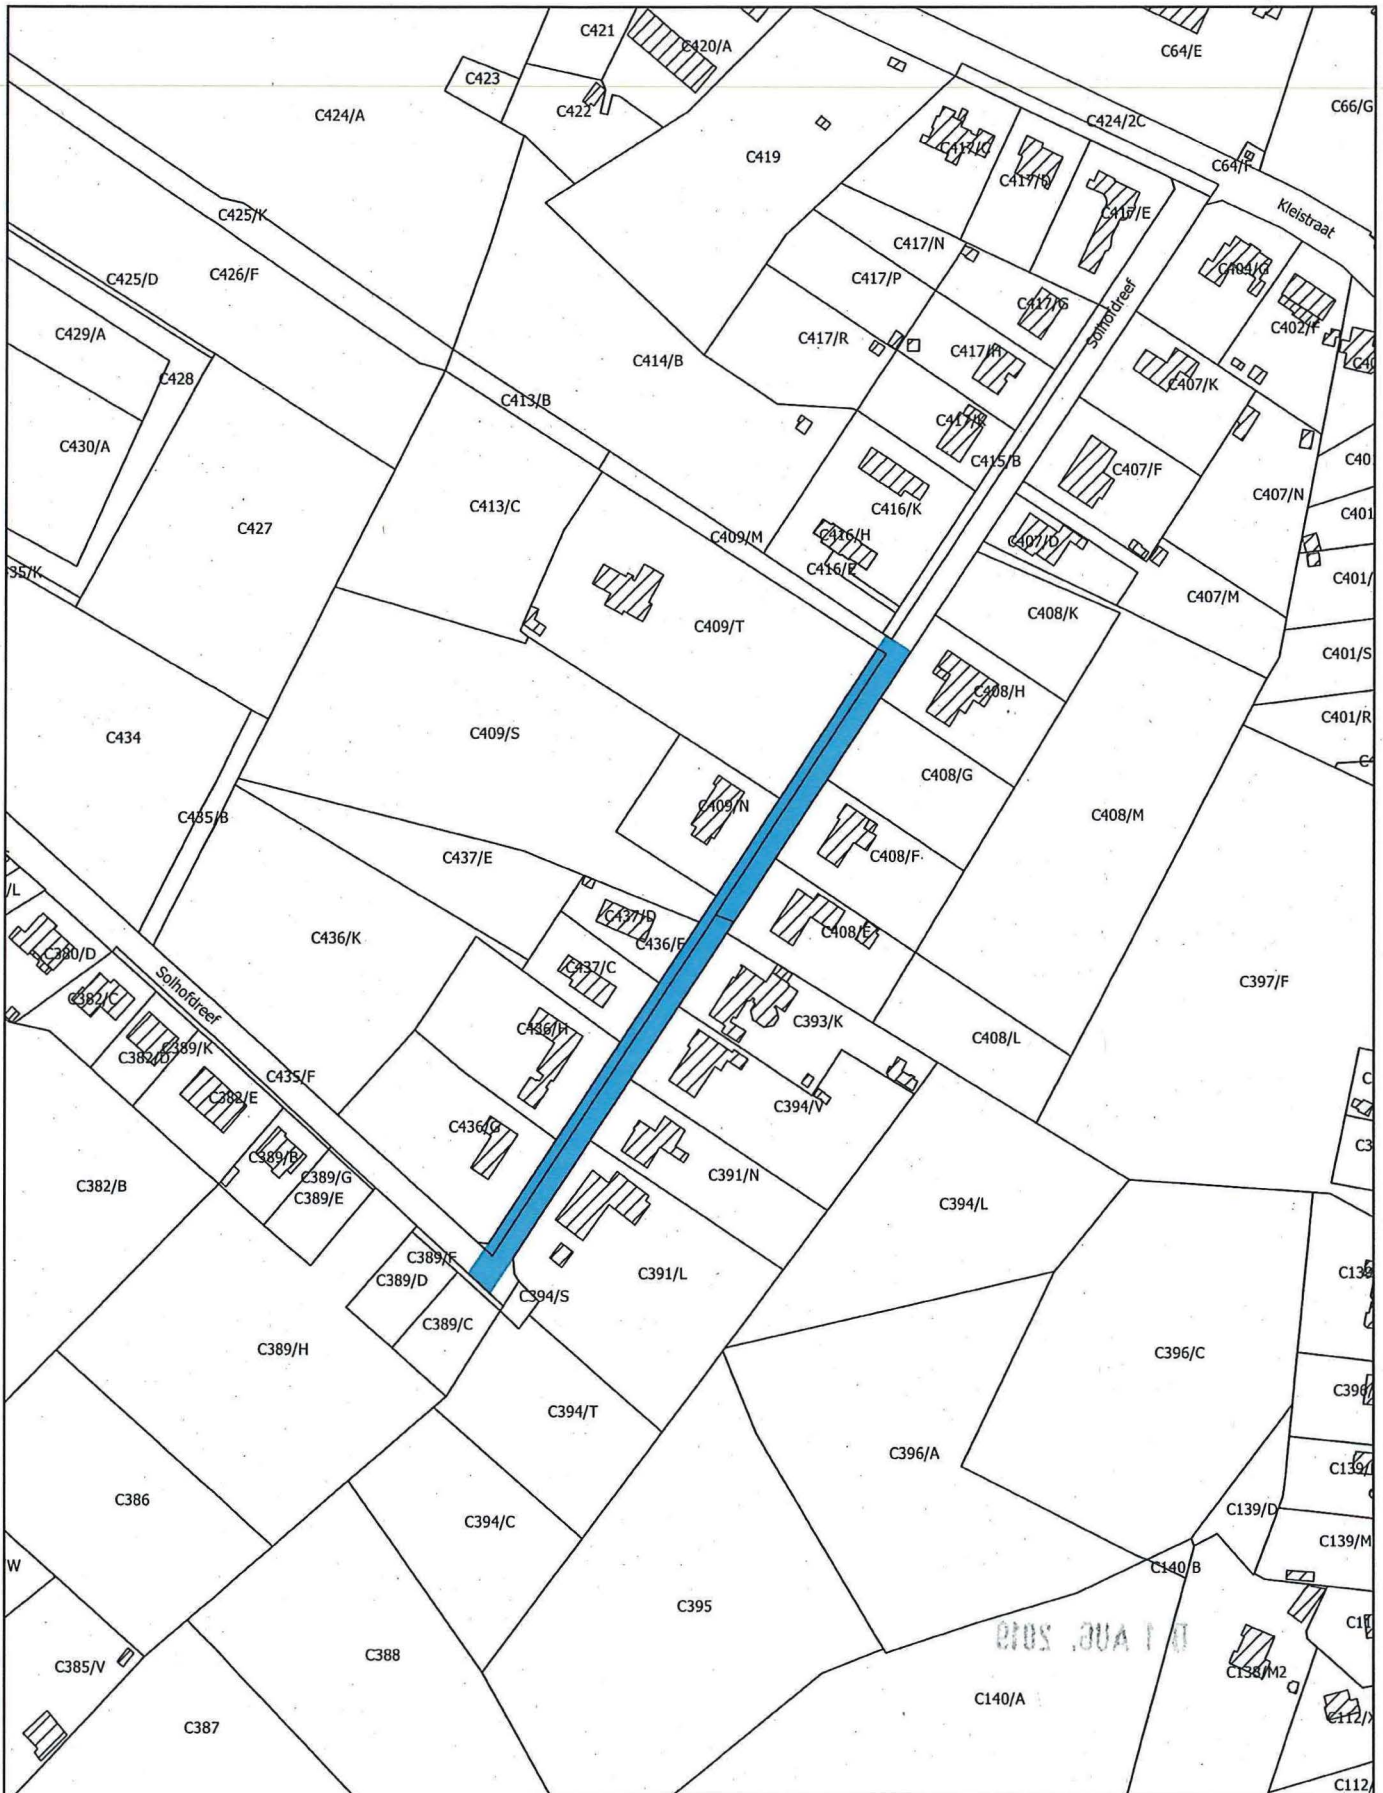

Bijlage 1. Plan bij het ministerieel besluit tot definitieve bescherming als dorpsgezicht van beukendreef Solhofdreef in Aartselaar

Provincie: Antwerpen

Gemeente: Aartselaar, 1ste afdeling, sectie C

Objectnummer: 4.02/11001/105.1

Dossiernummer: 4.001/11001/101.1

Omschrijving:

Beukendreef Solhofdreef, Solhofdreef

Mij bekend om gevoegd te worden bij het besluit van heden:

Brussel, **01 AUG. 2019**

De Vlaamse minister van Mobiliteit, Openbare Werken, Vlaamse Rand,
Buitenlands Beleid, Onroerend Erfgoed en Dierenwelzijn,

Ben WEYTS

 Dorpsgezicht

Schaal: 1:2.500

20 0 20 40 60 80 m

Afbakening gebaseerd op het GRB
Datum raadpleging: 24/05/2019