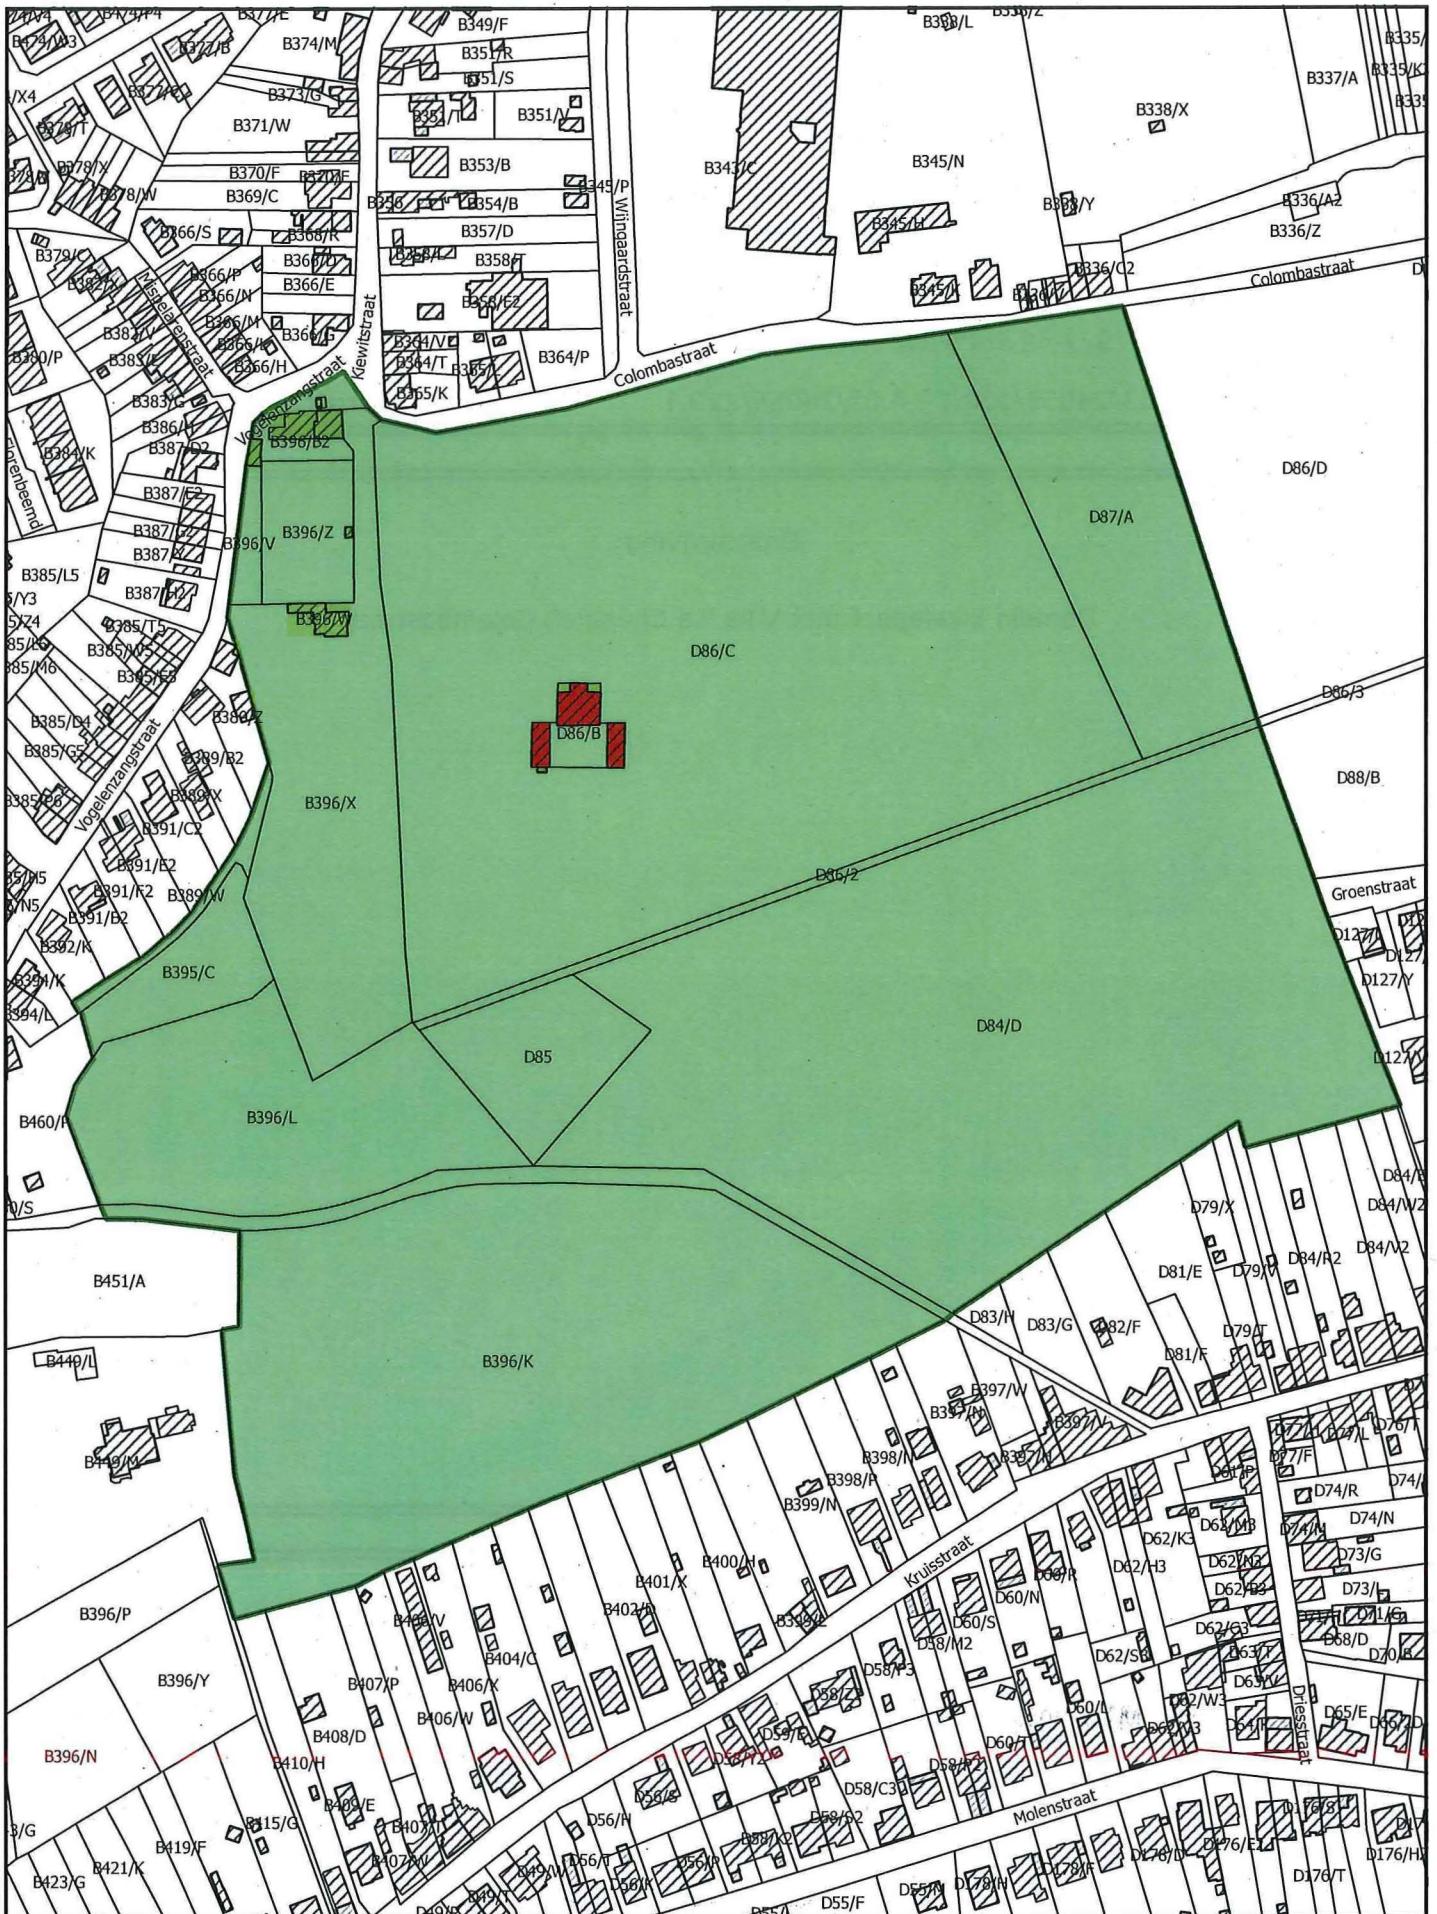

Geert BOURGEOIS

- Landschap
- Monument

Schaal: 1:3.000

0 50 100 150 200 m

Afbakening gebaseerd op het GRB. Datum raadpleging: 21/04/2019. Op 24/04/2019 zijn mutaties geregistreerd in Cad GIS (FOD Financiën). Het besluit bevat deze perceelsnummers.