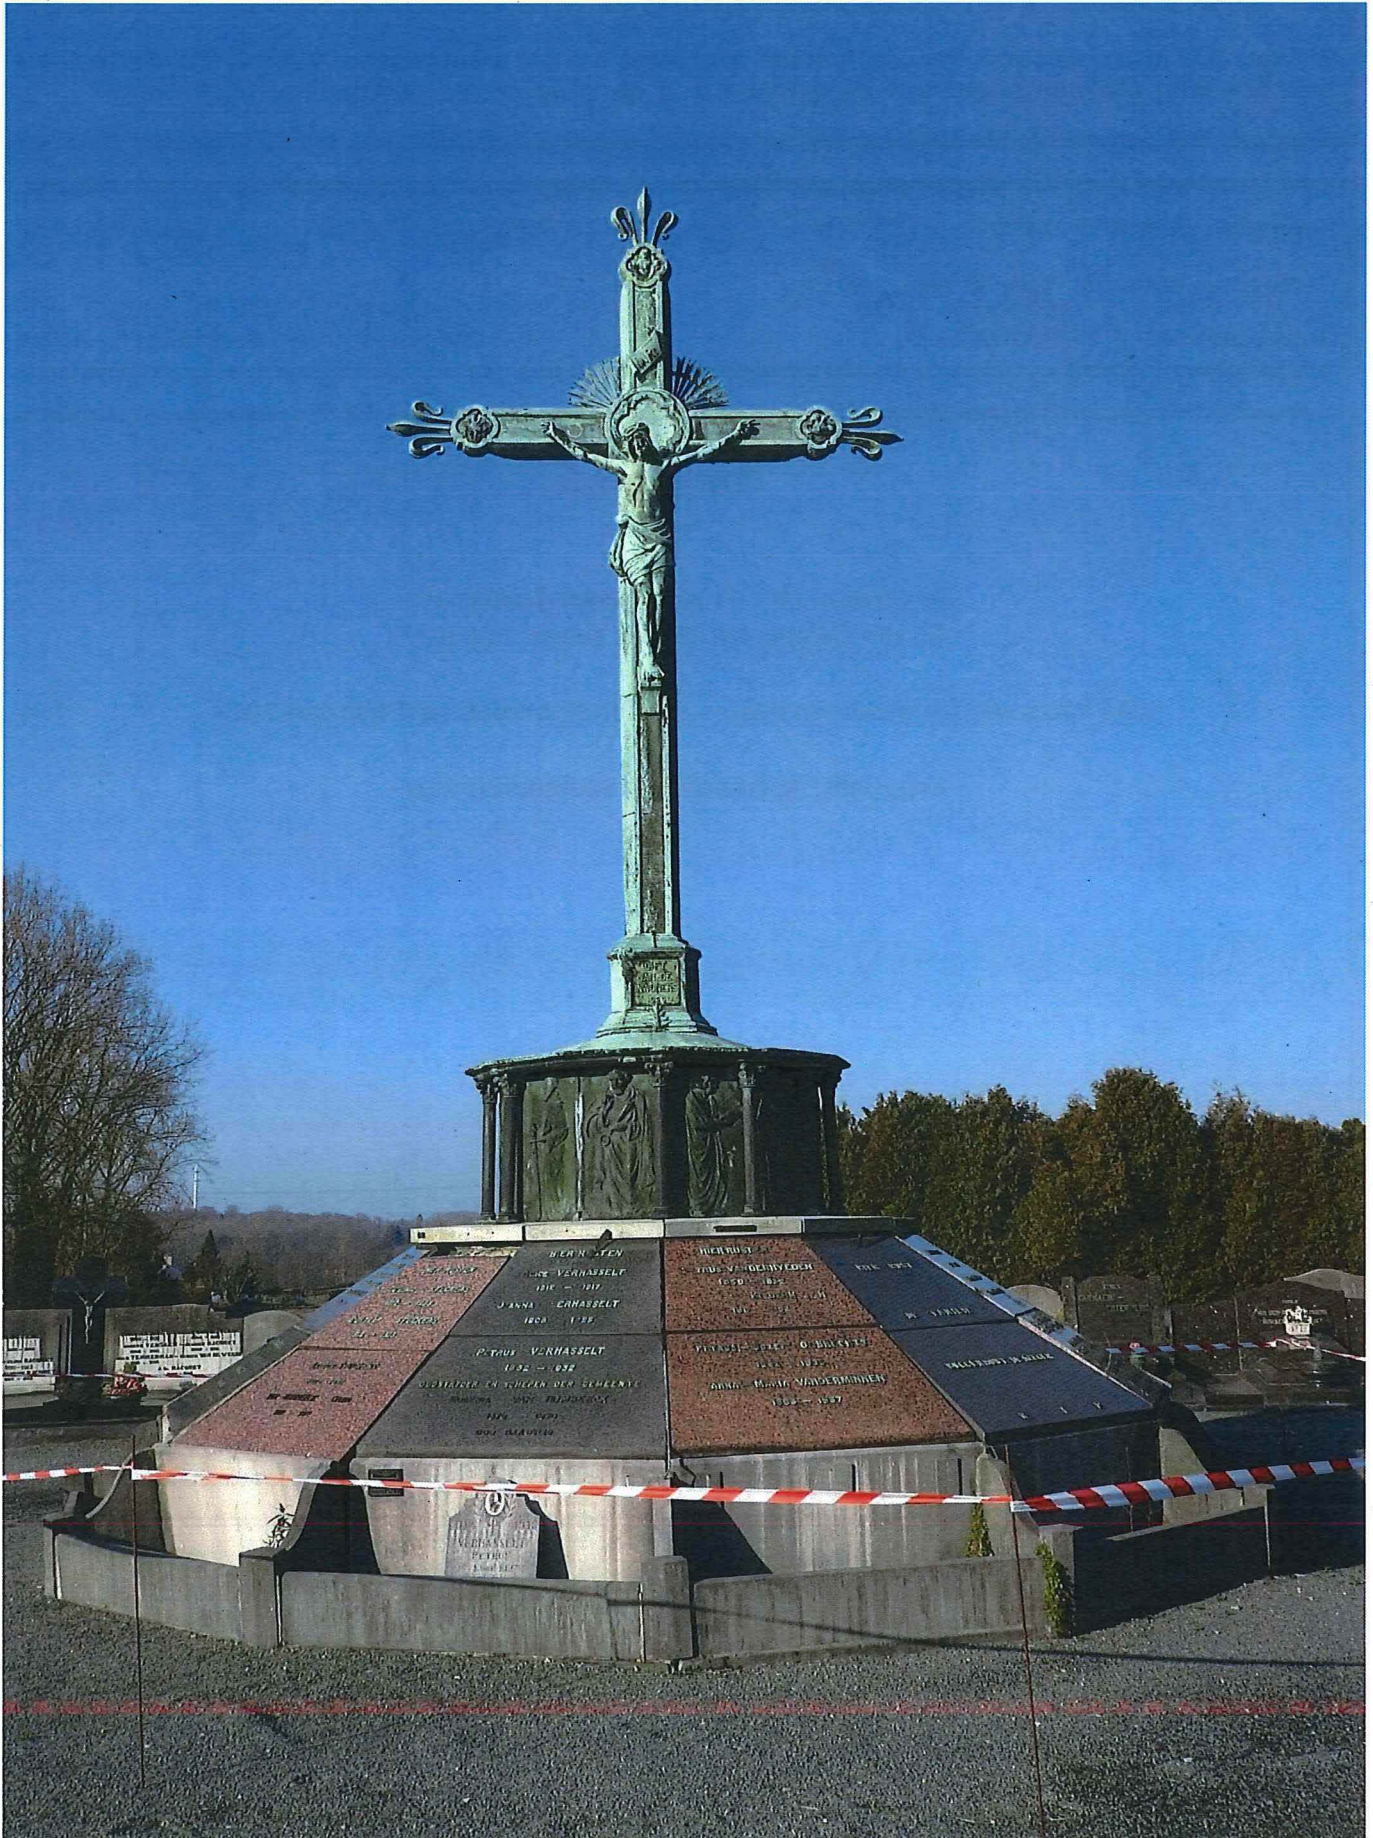

Geert BOURGEOIS