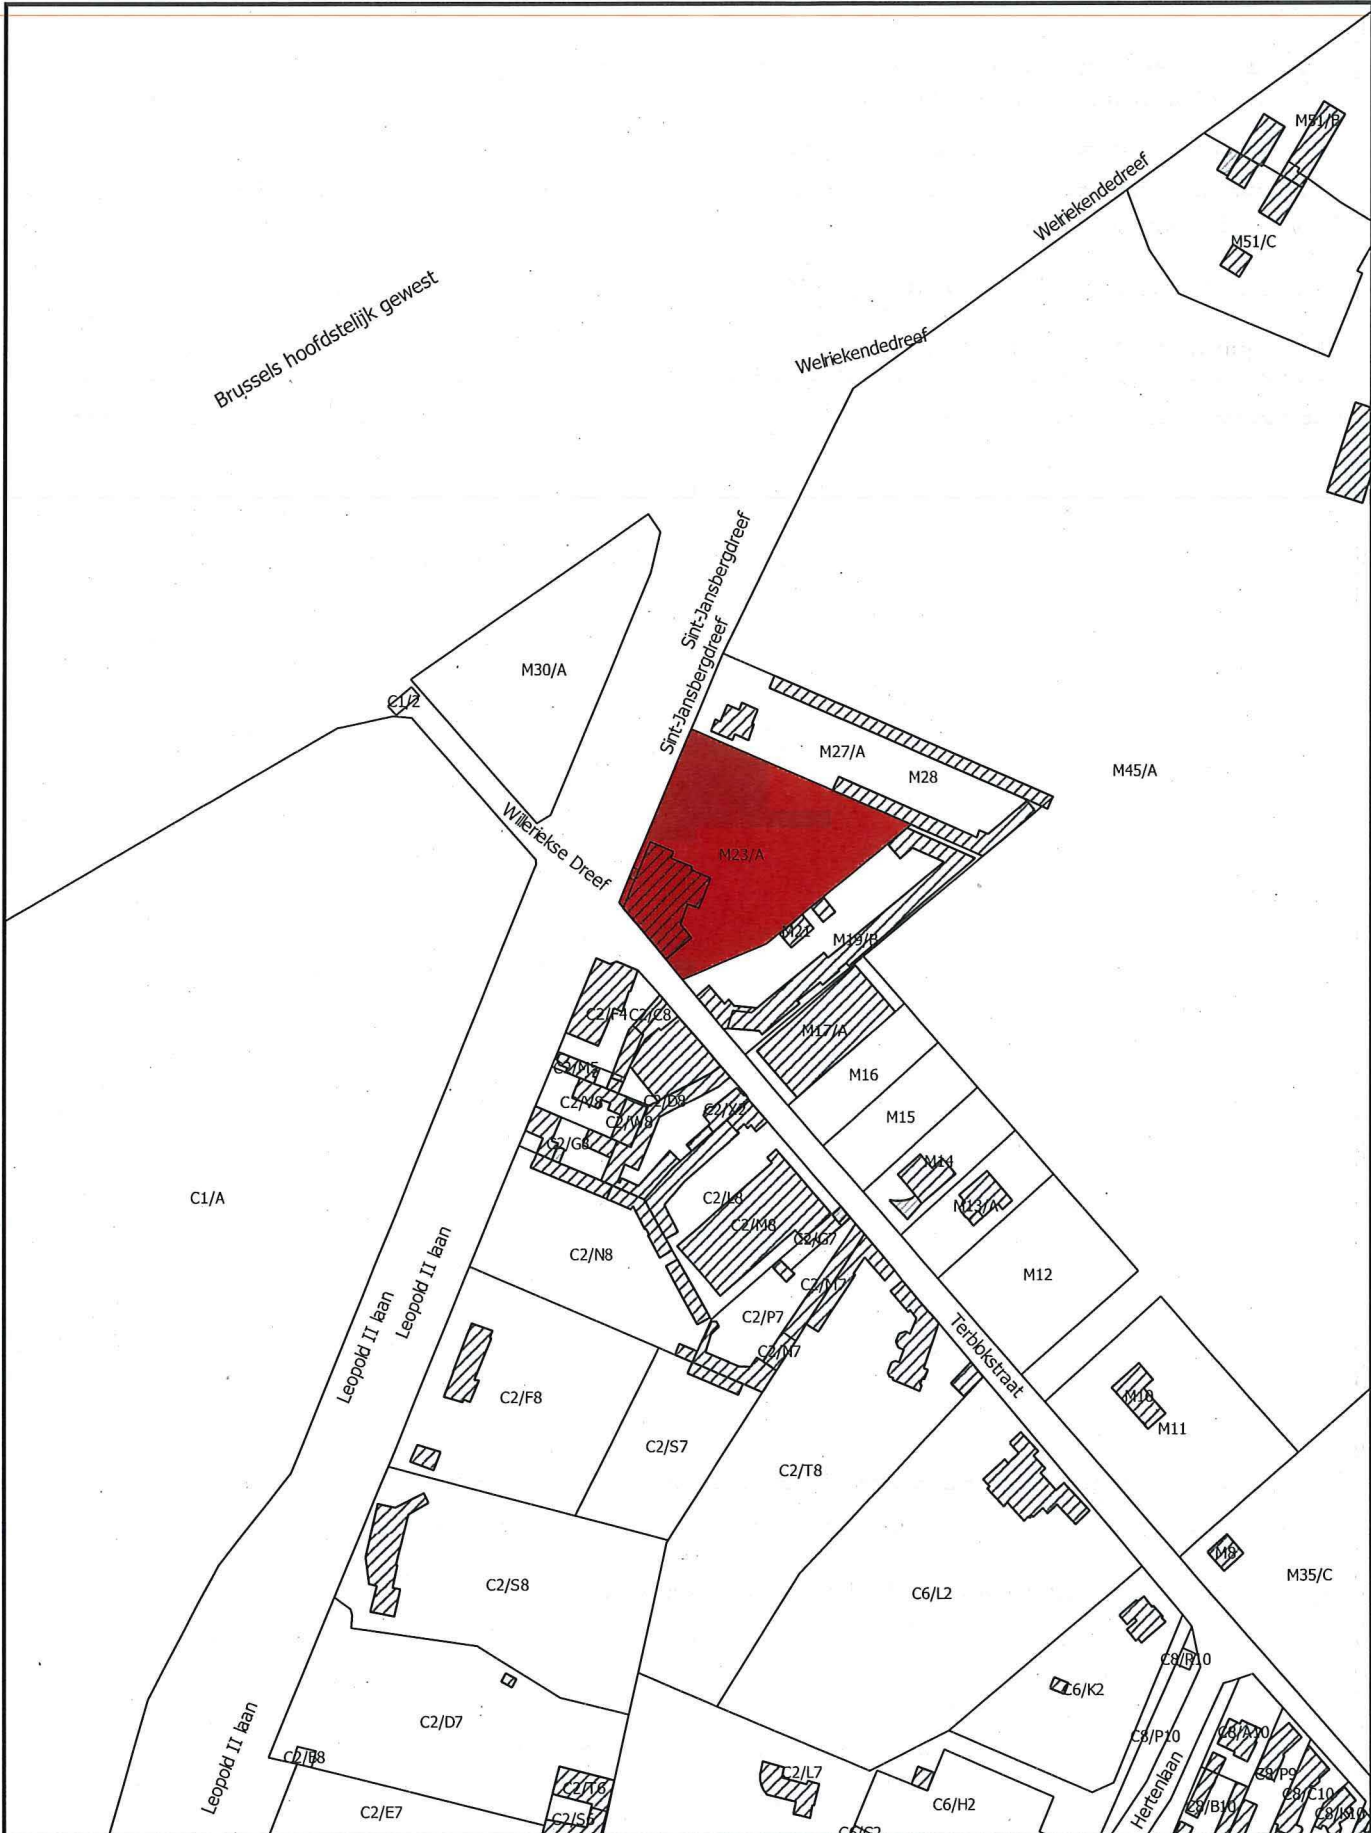

Geert BOURGEOIS

Monument

Schaal: 1:2.500

Afbakening gebaseerd op het GRB. Datum raadpleging: 7/11/2018