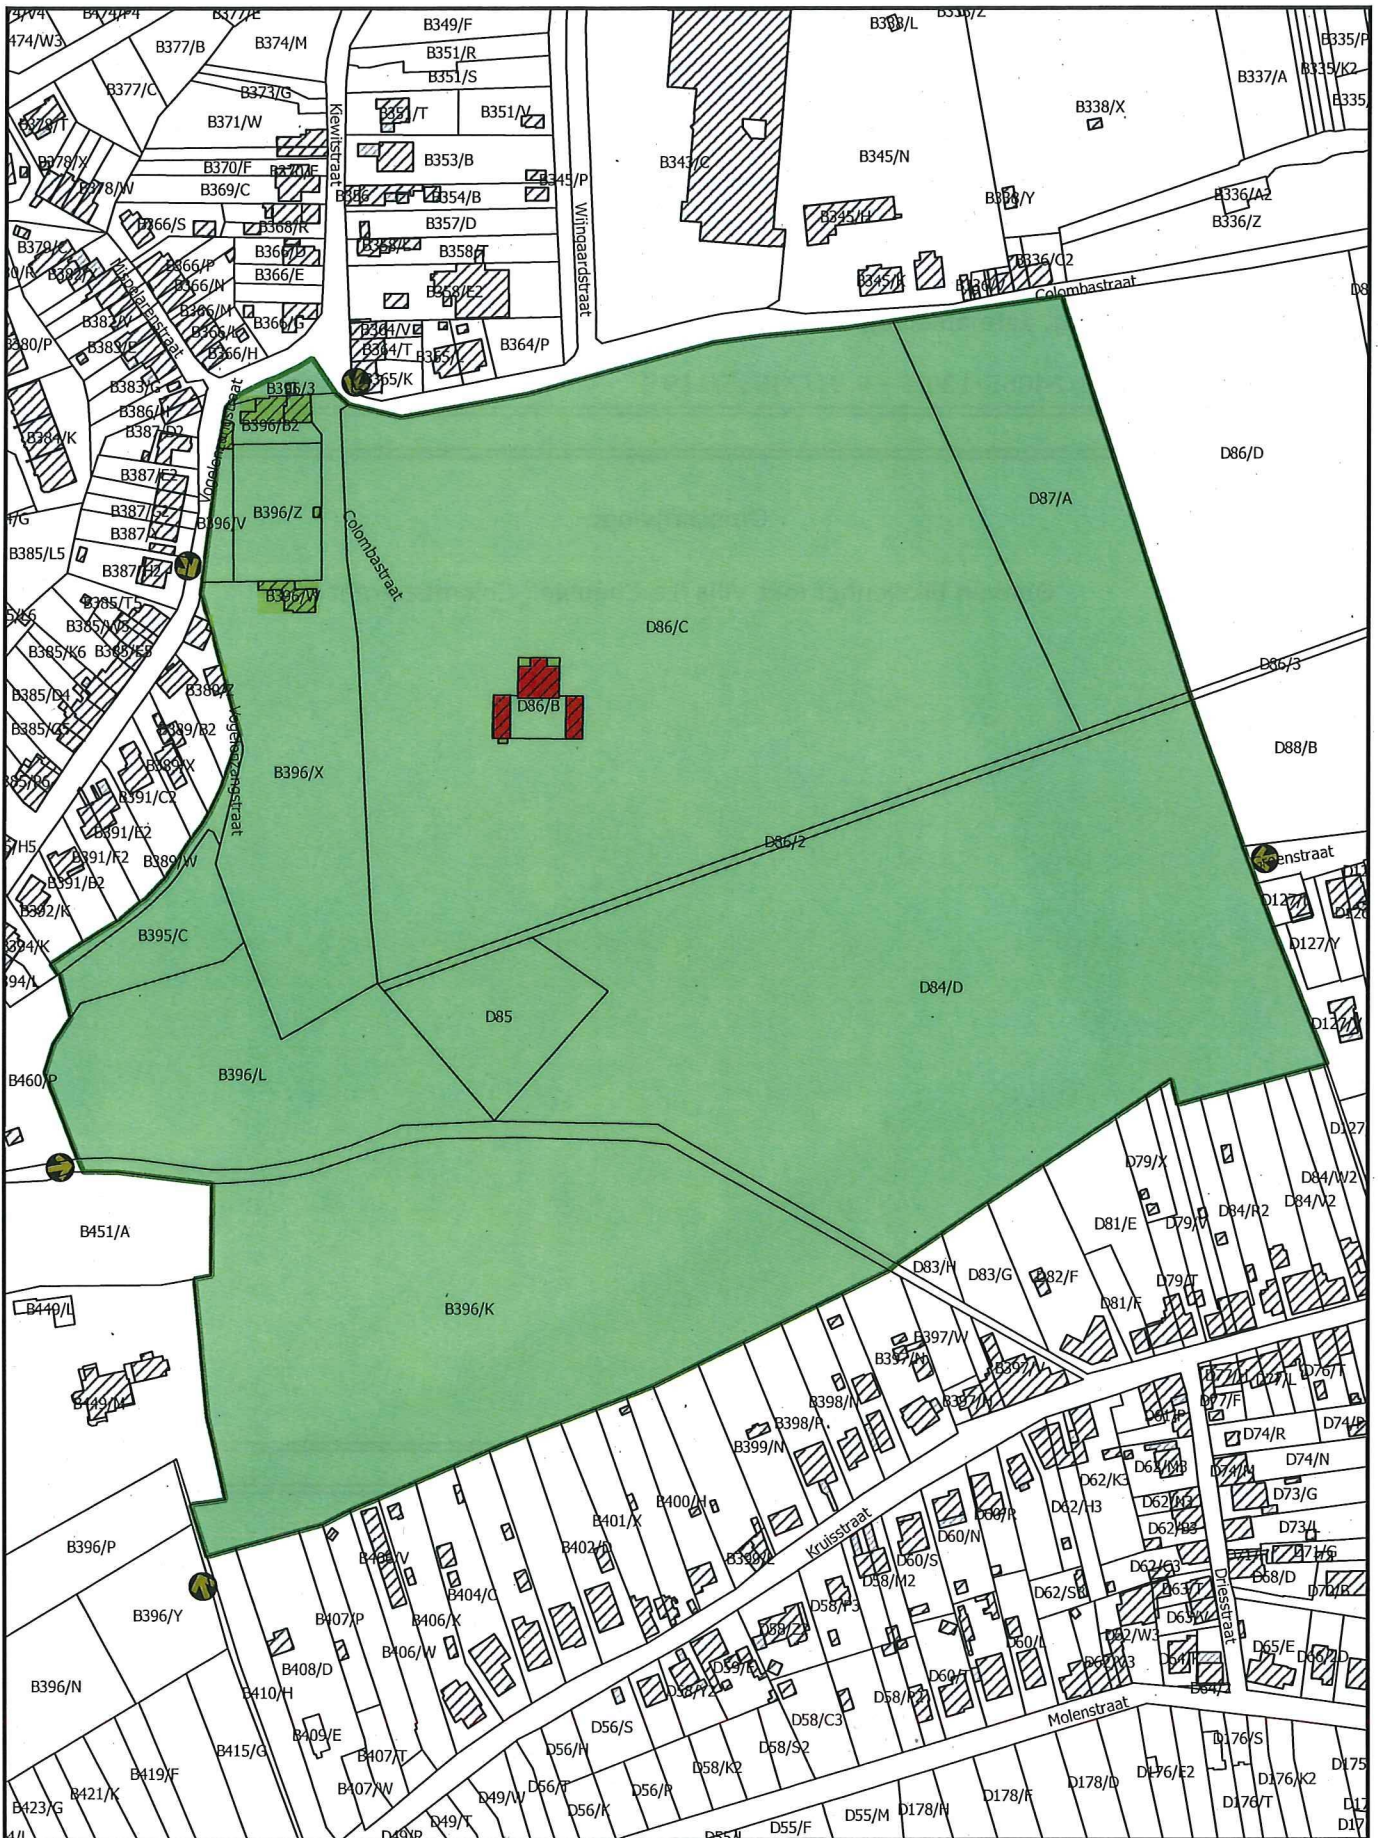

Geert BOURGEOIS

- Landschap
- Monument
- Plaats van aanplakking van het bericht over het openbaar onderzoek

Schaal: 1:3.000

0 50 100 150 200 m

Afbakening gebaseerd op het GRB. Datum raadpleging: 23/10/2018