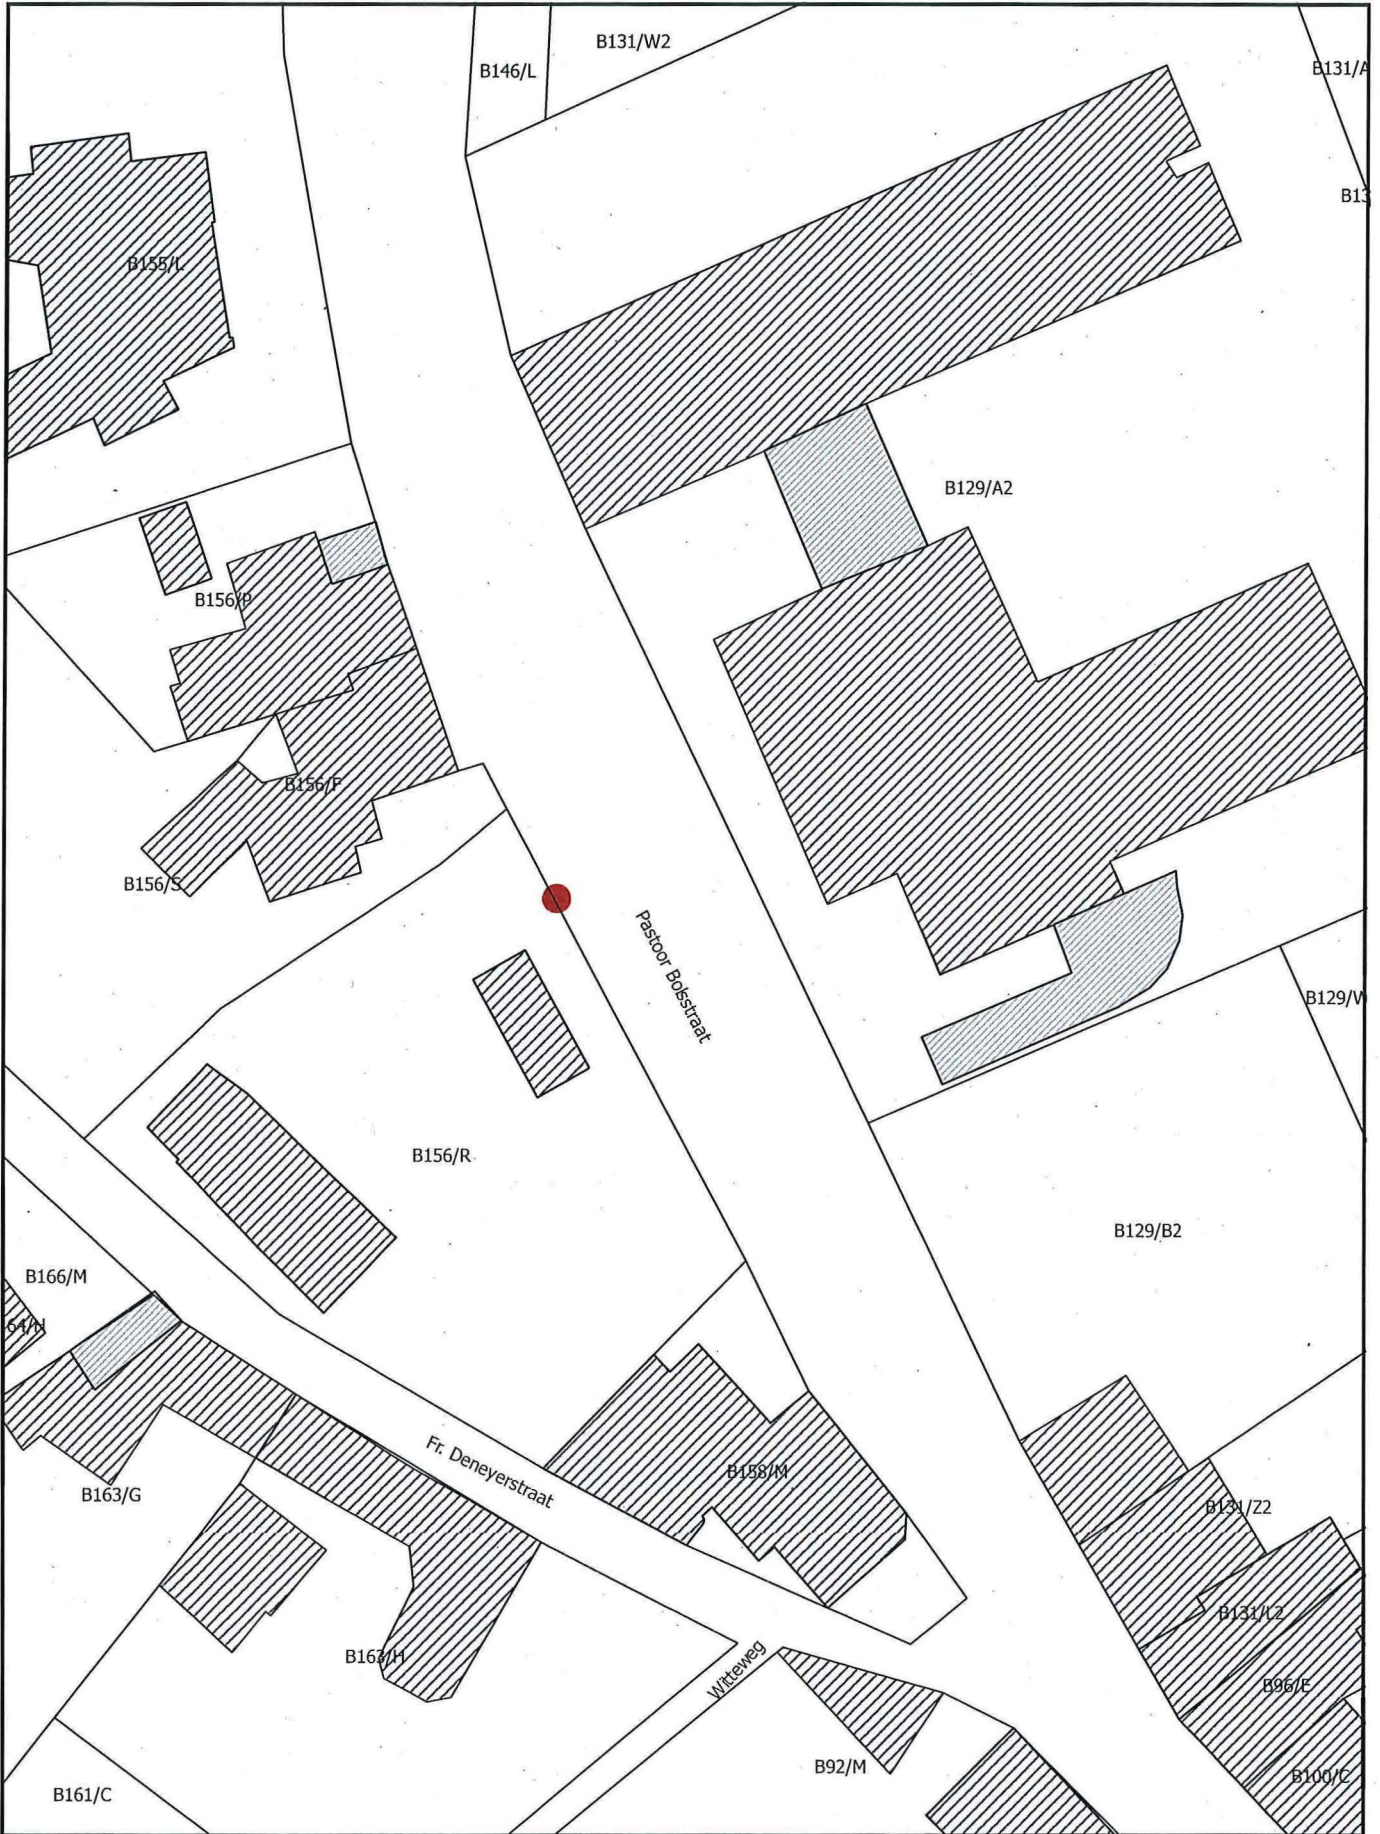

Monument	Schaal: 1:500 0 10 20 30 40 m Afbakening gebaseerd op het GRB. Datum raadpleging: 16/05/2018	N