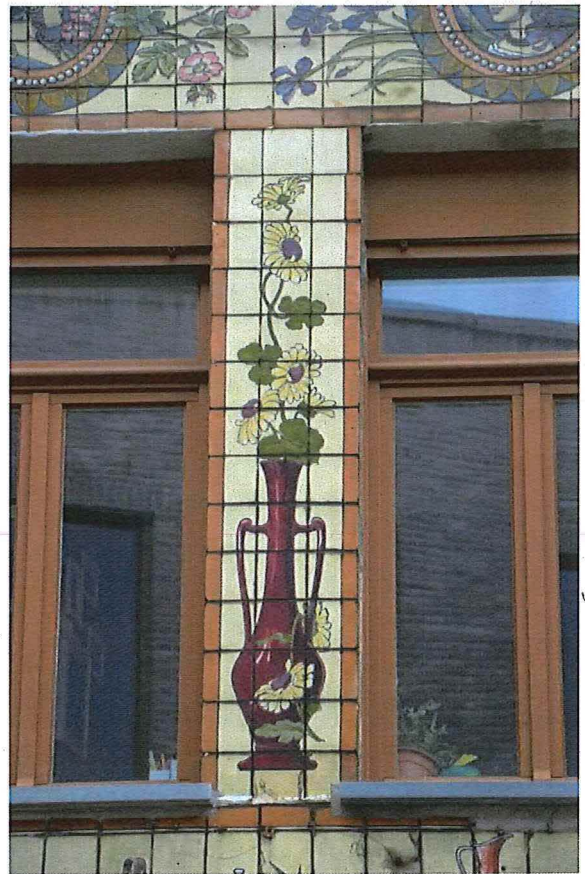

## Ruime context en inplanting

Foto 1: De Brusselsepoortstraat (zicht naar het zuidoosten) met centraal de uitspringende huizenrij met de voormalige porseleinwinkel op de hoek (met reclameborden tegen de zijgevel).

Foto 4: Voorgevel van de voormalige porseleinwinkel Vanhoecke.

Foto 5: Voorgevel, detail betegeling boven de winkelpui.

Foto 6: Voorgevel, detail betegeling segment A. Decoratief sierbord omringd door rozenbottel.

Foto 7: Voorgevel, detail betegeling segment A. Decoratief sierbord omringd door irissen.

Foto 8: Voorgevel, detail betegeling segment A. Decoratief sierbord omringd door rozenbottel.

Foto 9: Voorgevel, detail betegeling segment B.  
Afbeelding van een rozenstruik.

Foto 10: Voorgevel, detail betegeling segment C.  
Afbeelding van een chrysaant in een siervaas.

Foto 11: Voorgevel, detail betegeling segment D.  
Afbeelding van stokroos in een siervaas.

Foto 12: Voorgevel, detail betegeling segment E.  
Afbeelding van een rozenstruik.