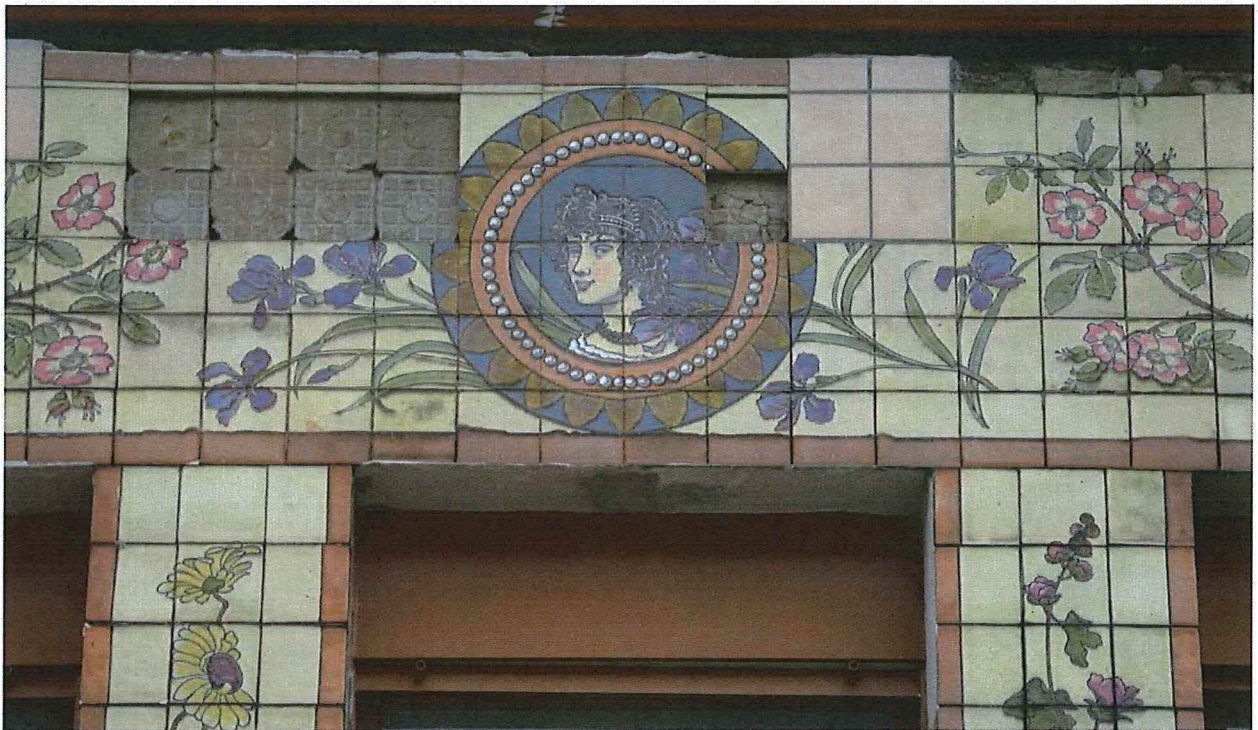

## Ruime context en inplanting

Foto 1: De Brusselsepoortstraat (zicht naar het zuidoosten) met centraal de uitspringende huizenrij met de voormalige porseleinwinkel op de hoek (met reclameborden tegen de zijgevel).

Foto 2: Het kruispunt van de Brusselsepoortstraat, Sint-Lievenspoortstraat en de Clarissenstraat (zicht naar het noorden) met rechts in beeld de als monument beschermde "Pomp van 't Zand".

Foto 3: De ten opzigt van de rooilijn uitspringende huizenrij met links de voormalige porseleinwinkel.

Foto 4: Voorgevel van de voormalige porseleinwinkel Vanhoecke.

Foto 5: Voorgevel, detail betegeling boven de winkelpui.

Foto 6: Voorgevel, detail betegeling segment A. Decoratief sierbord omringd door rozenbottel.

Foto 7: Voorgevel, detail betegeling segment A. Decoratief sierbord omringd door irissen.

Foto 8: Voorgevel, detail betegeling segment A. Decoratief sierbord omringd door rozenbottel.

Foto 9: Voorgevel, detail betegeling segment B.  
Afbeelding van een rozenstruik.