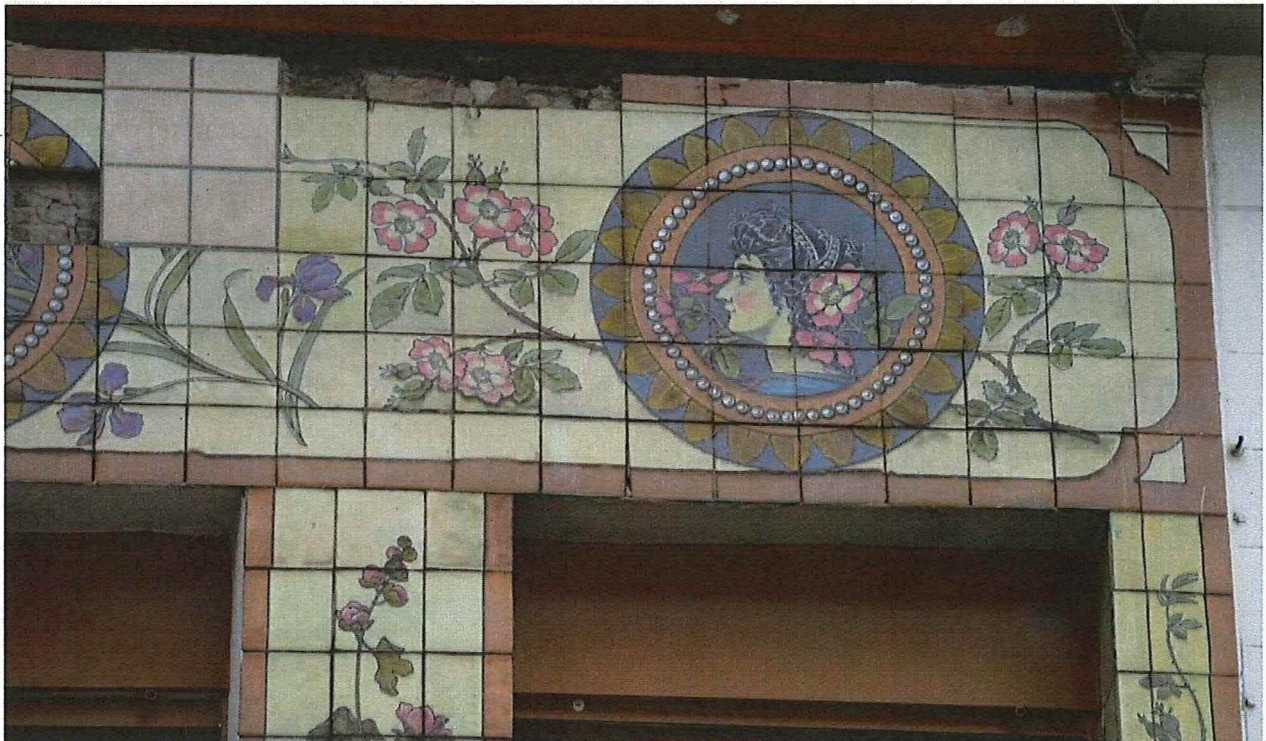

Foto 4: Voorgevel van de voormalige porseleinwinkel Vanhoecke.

Foto 5: Voorgevel, detail betegeling boven de winkelpui.

Foto 6: Voorgevel, detail betegeling segment A. Decoratief sierbord omringd door rozenbottel.

Foto 7: Voorgevel, detail betegeling segment A. Decoratief sierbord omringd door irissen.

Foto 8: Voorgevel, detail betegeling segment A. Decoratief sierbord omringd door rozenbottel.

Foto 9: Voorgevel, detail betegeling segment B.  
Afbeelding van een rozenstruik.

Foto 10: Voorgevel, detail betegeling segment C.  
Afbeelding van een chrysaant in een siervaas.

Foto 11: Voorgevel, detail betegeling segment D.  
Afbeelding van stokroos in een siervaas.

Foto 12: Voorgevel, detail betegeling segment E.  
Afbeelding van een rozenstruik.