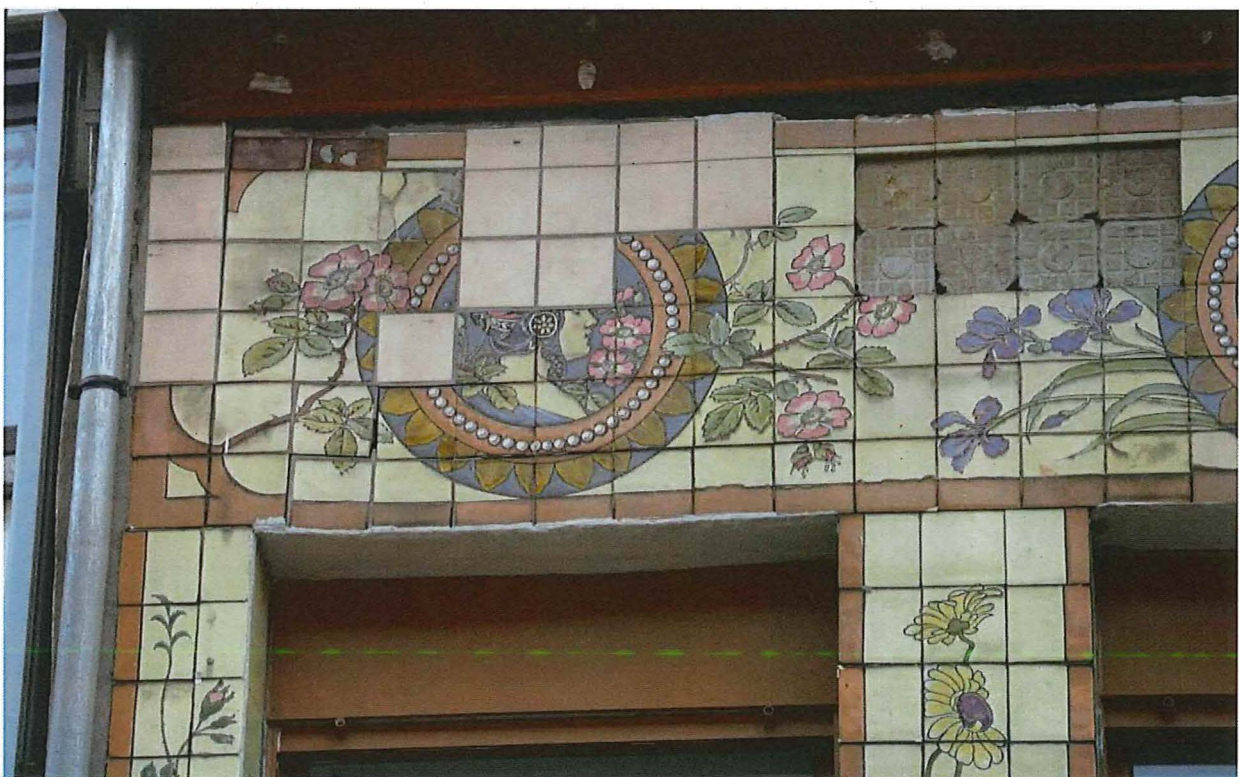

## Ruime context en inplanting

Foto 1: De Brusselsepoortstraat (zicht naar het zuidoosten) met centraal de uitspringende huizenrij met de voormalige porseleinwinkel op de hoek (met reclameborden tegen de zijgevel).

Foto 2: Het kruispunt van de Brusselsepoortstraat, Sint-Lievenspoortstraat en de Clarissenstraat (zicht naar het noorden) met rechts in beeld de als monument beschermde "Pomp van 't Zand".

Foto 3: De ten opzigt van de rooilijn uitspringende huizenrij met links de voormalige porseleinwinkel.

Foto 4: Voorgevel van de voormalige porseleinwinkel Vanhoecke.

Foto 5: Voorgevel, detail betegeling boven de winkelpui.

Foto 6: Voorgevel, detail betegeling segment A. Decoratief sierbord omringd door rozenbottel.

Foto 7: Voorgevel, detail betegeling segment A. Decoratief sierbord omringd door irissen.

Foto 8: Voorgevel, detail betegeling segment A. Decoratief sierbord omringd door rozenbottel.

Foto 9: Voorgevel, detail betegeling segment B.  
Afbeelding van een rozenstruik.