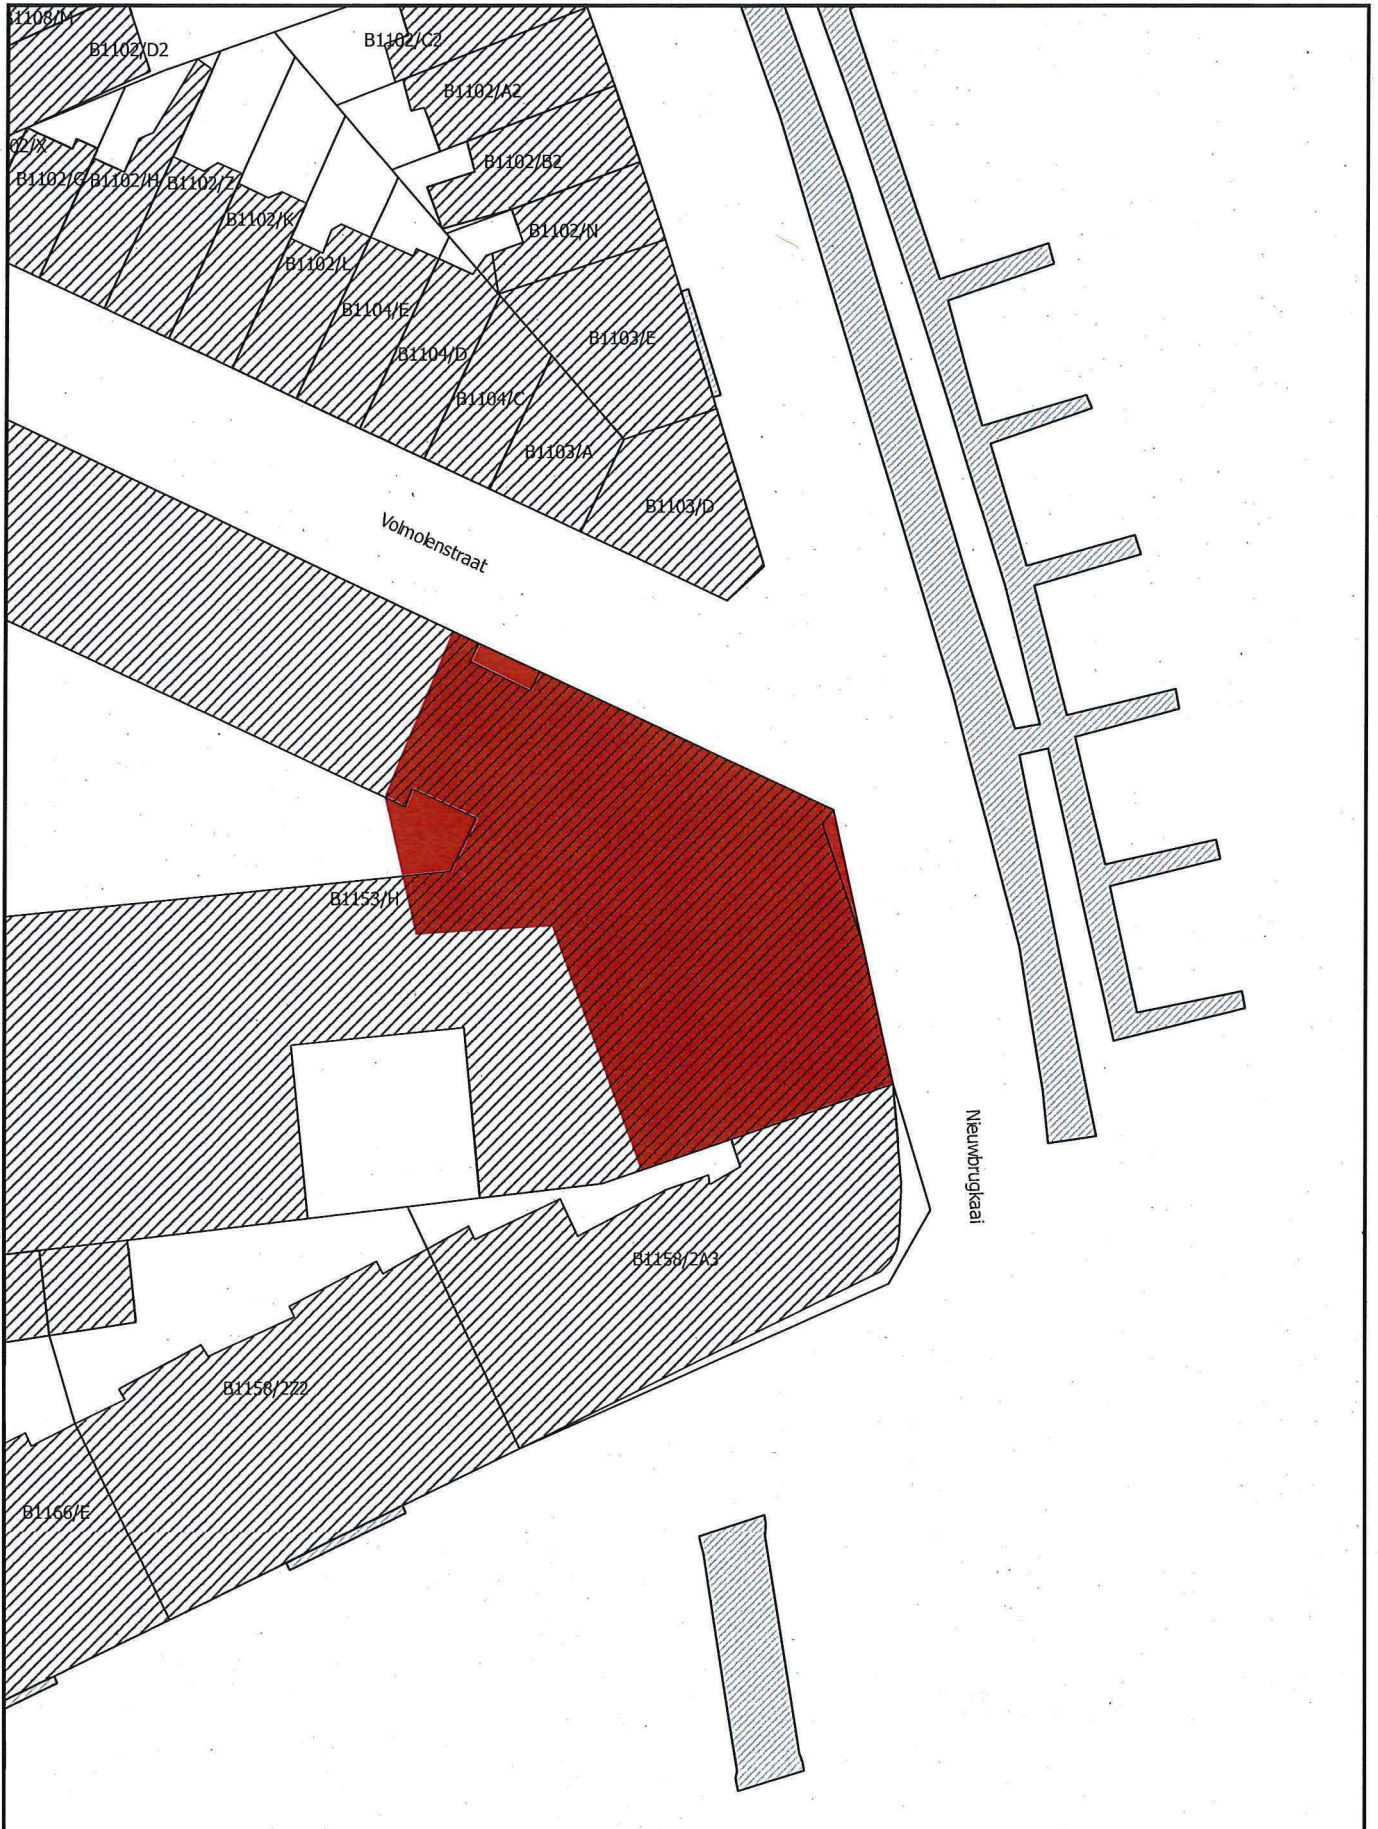

De Vlaamse minister van Buitenlands Beleid en Onroerend Erfgoed,

Geert BOURGEOIS

 Monument

Schaal: 1:500

0 10 20 30 40 m

Afbakening gebaseerd op het GRB. Datum raadpleging: 8/05/2018