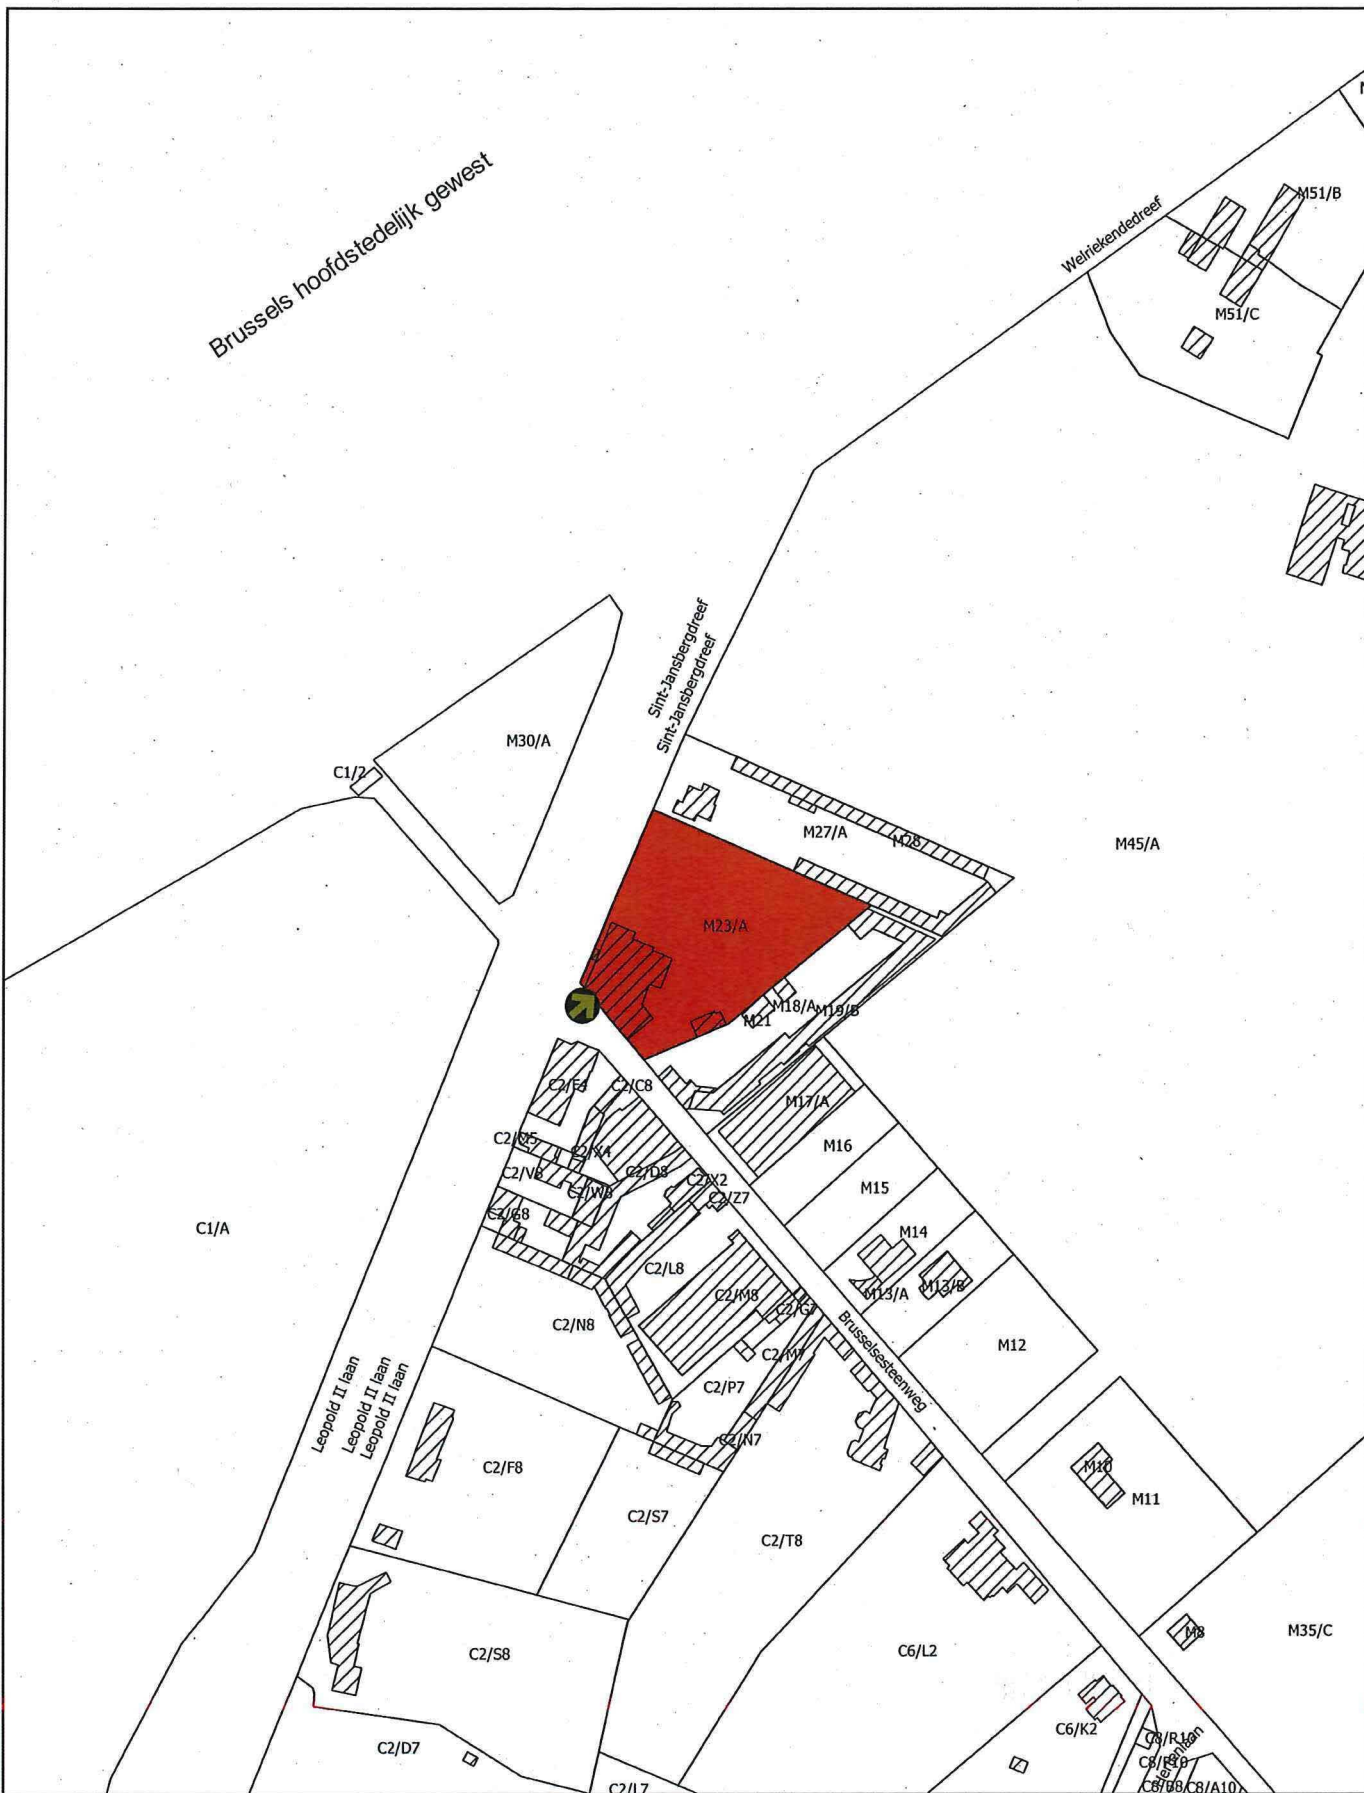

Brussels hoofdstedelijk gewest

- Monument
- Plaats van aanplakking van het bericht over het openbaar onderzoek

Schaal: 1:2.500

20 0 20 40 60 80 m

Afbakening gebaseerd op het GRB
Datum raadpleging: 19/04/2018