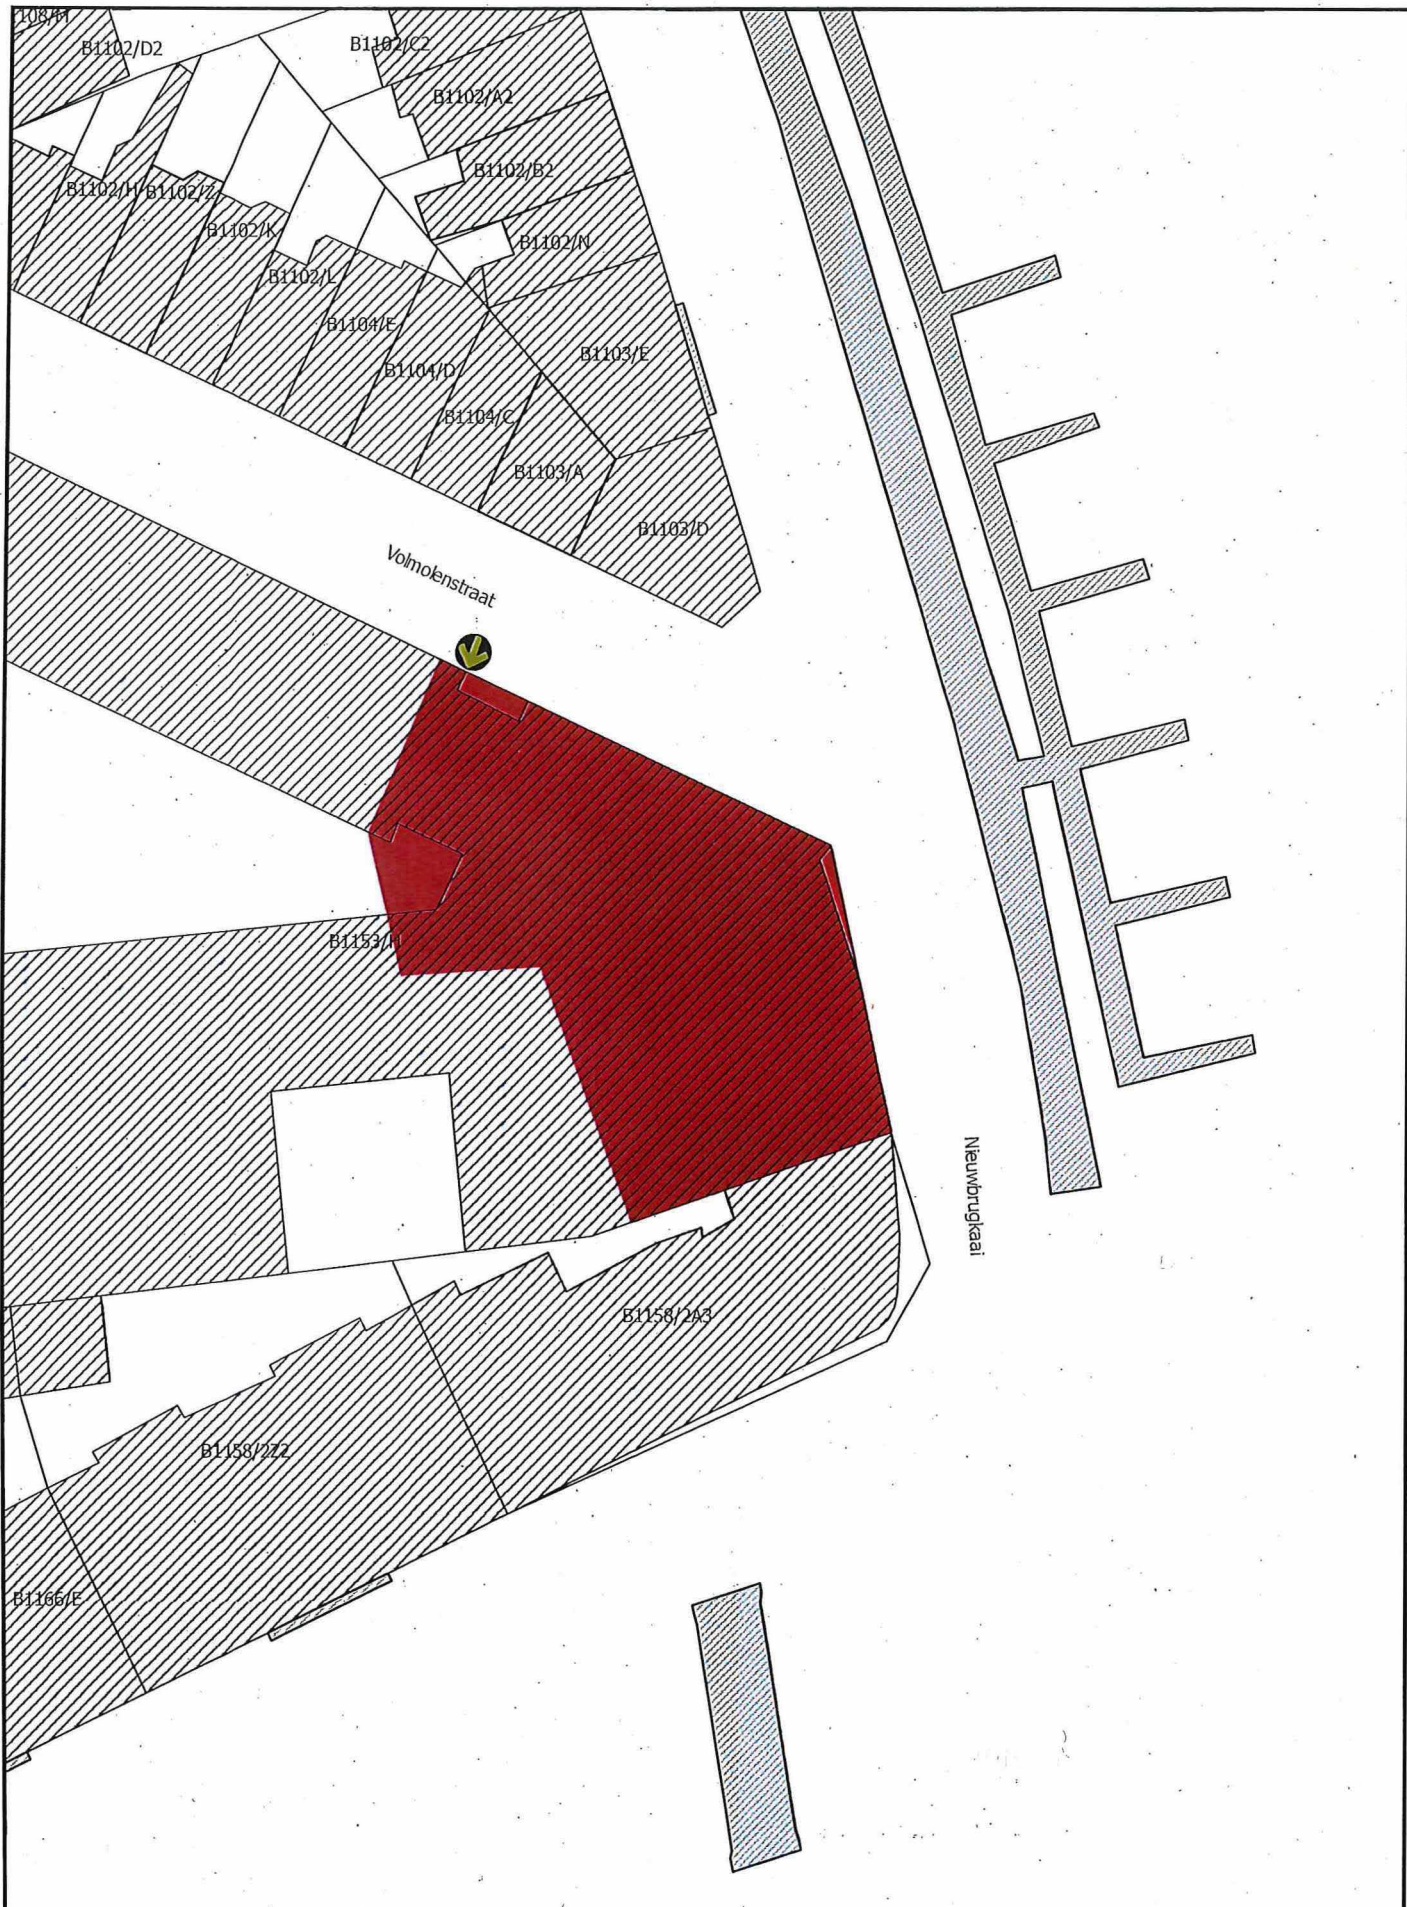

Geert BOURGEOIS

Monument

Plaats van aanplakking van het bericht over het openbaar onderzoek

Schaal:1:500

Afbakening gebaseerd op het GRB. Datum raadpleging: 30/11/2017