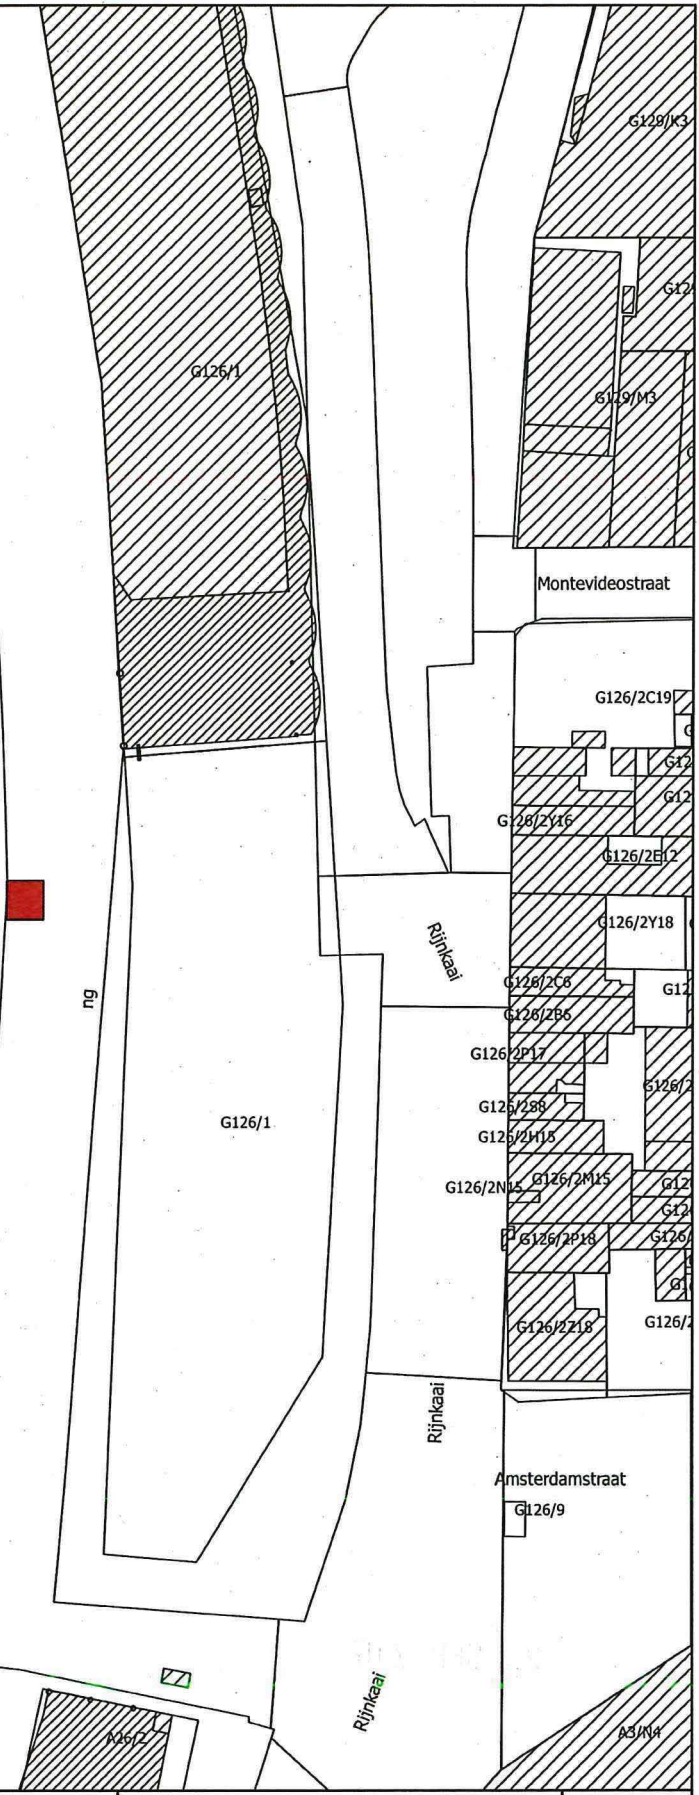

Schelde

Monument

Schaal: 1:1.500

10 0 10 20 30 40 m

Afbakening gebaseerd op het GRB
Datum raadpleging: 06/06/2017