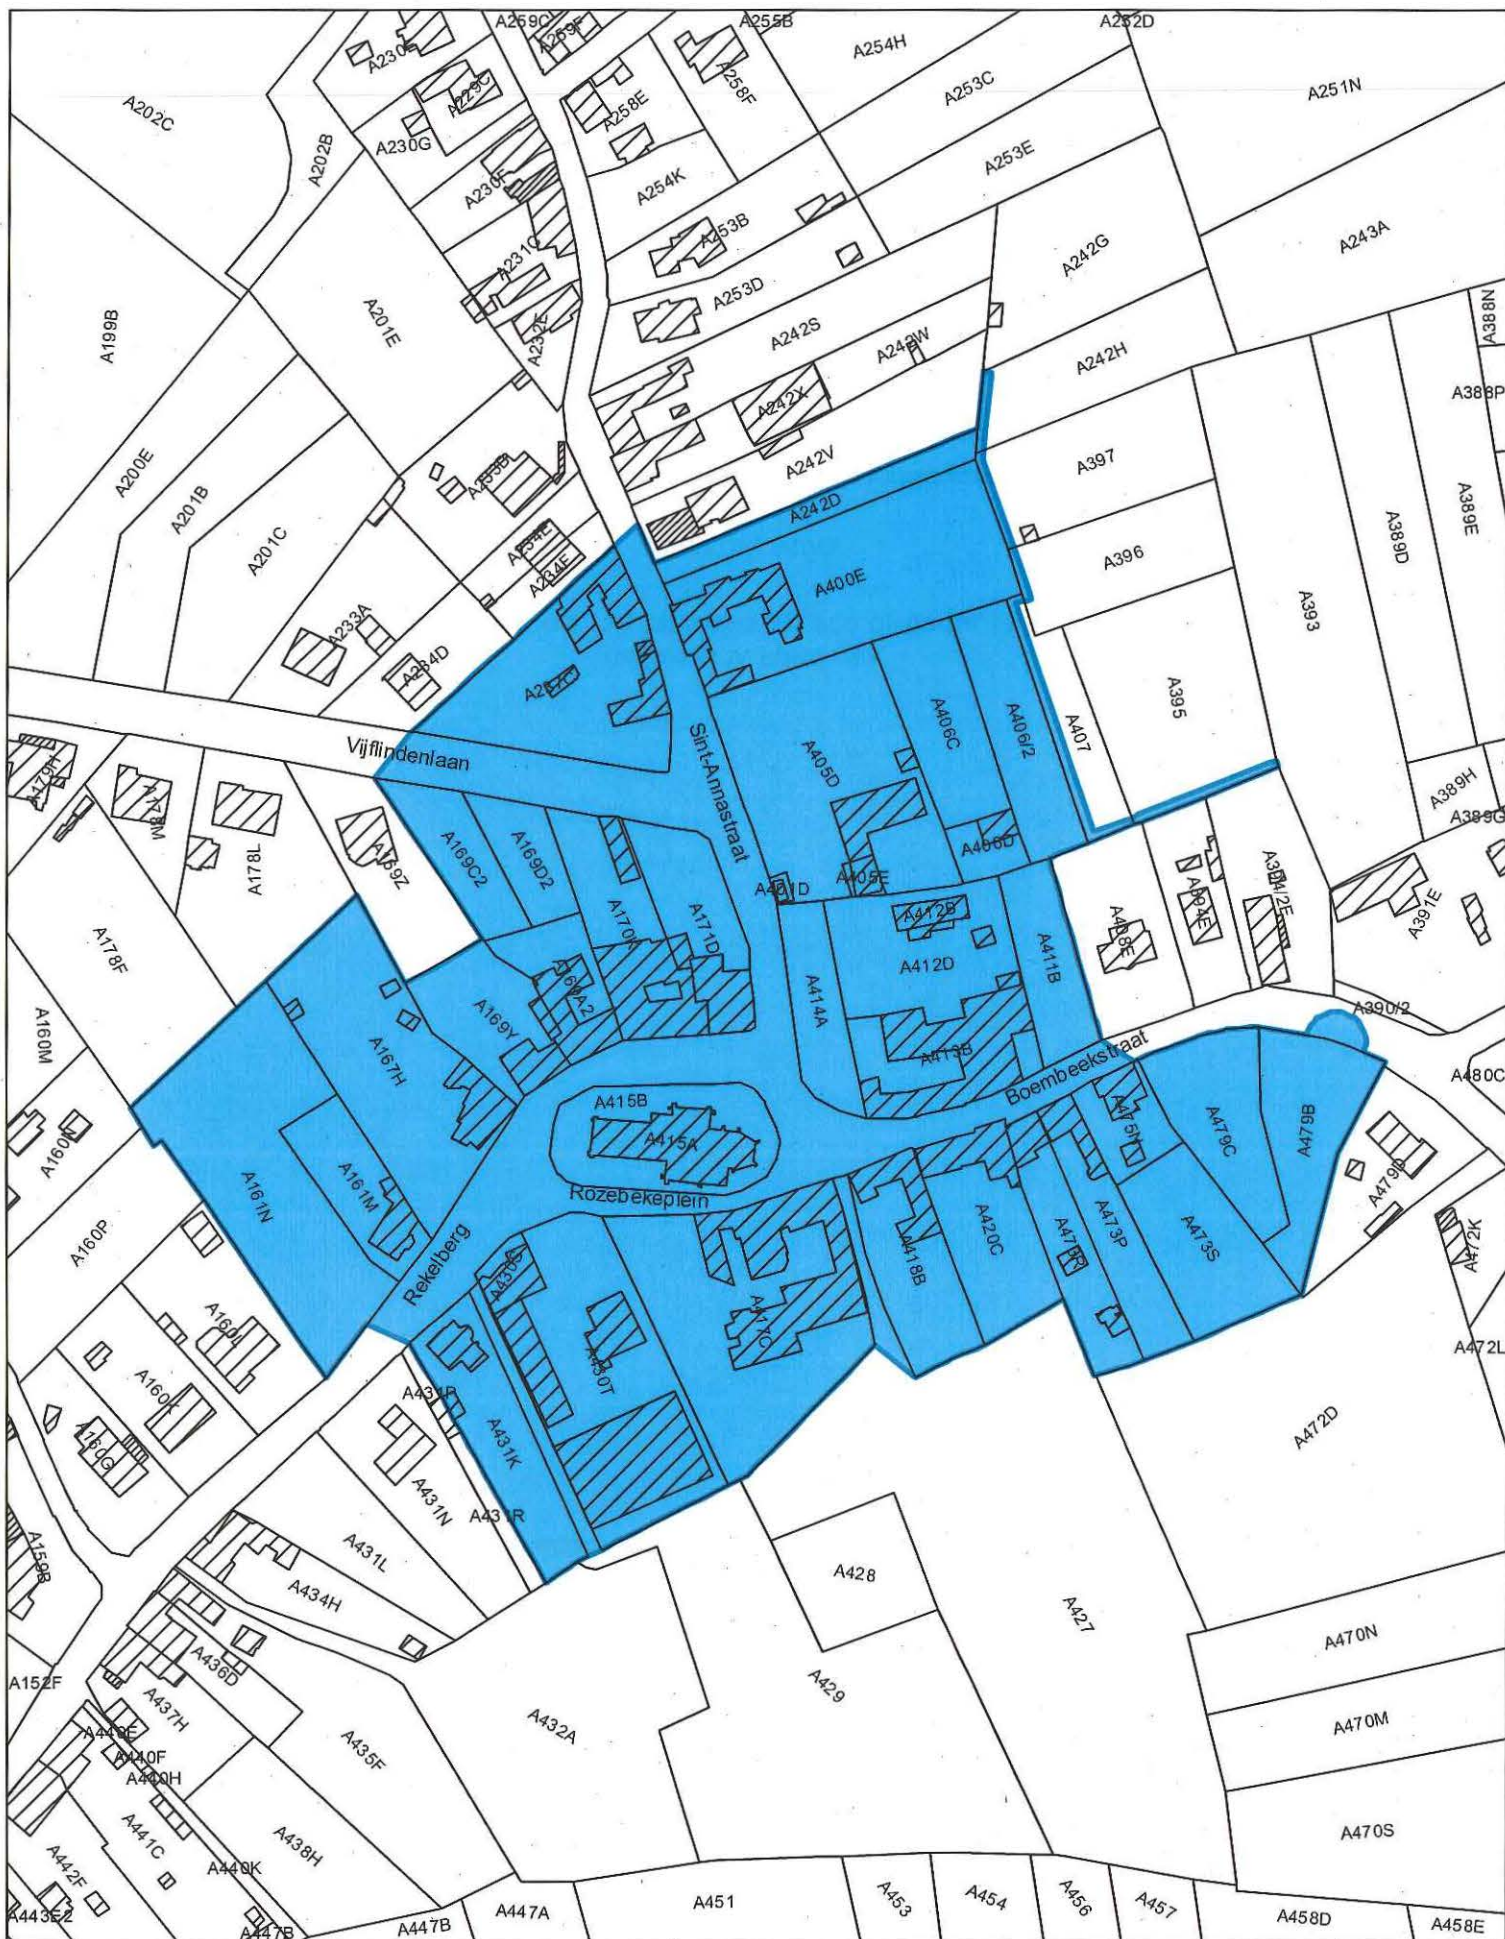

Geert BOURGEOIS

Dorpsgezicht

Schaal: 1/2.000

Afbakening gebaseerd op het GRB. Datum raadpleging: 30/09/2016