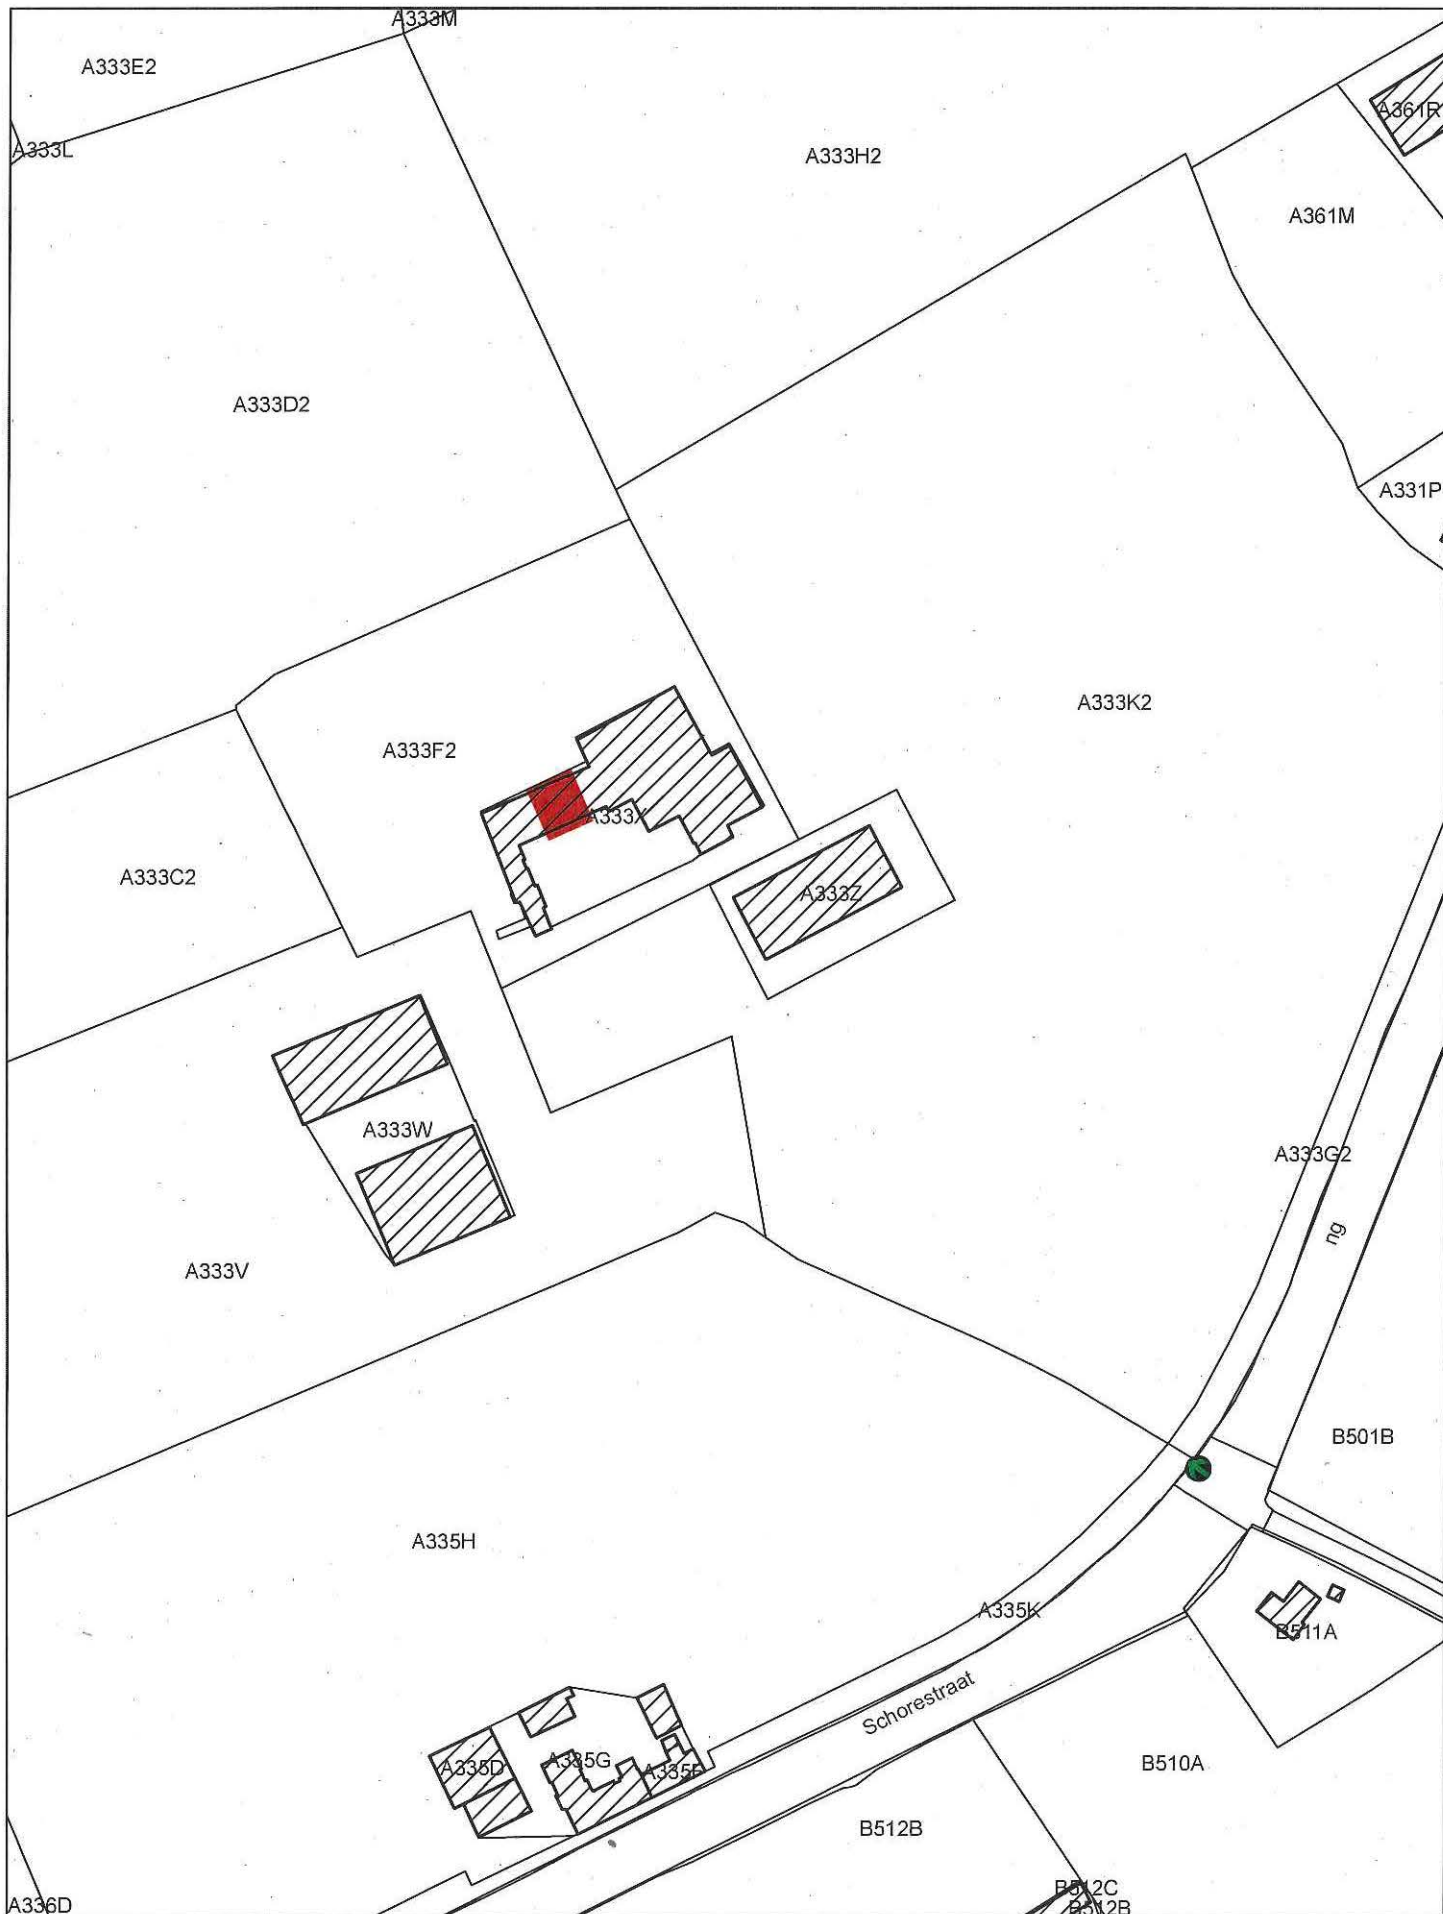

Geert BOURGEOIS

 Monument Plaats van aanplakking van het bericht over het openbaar onderzoek	Afbakening gebaseerd op het GRB Datum raadpleging: 23/09/2016	Schaal: 1/2000 0 60m	N